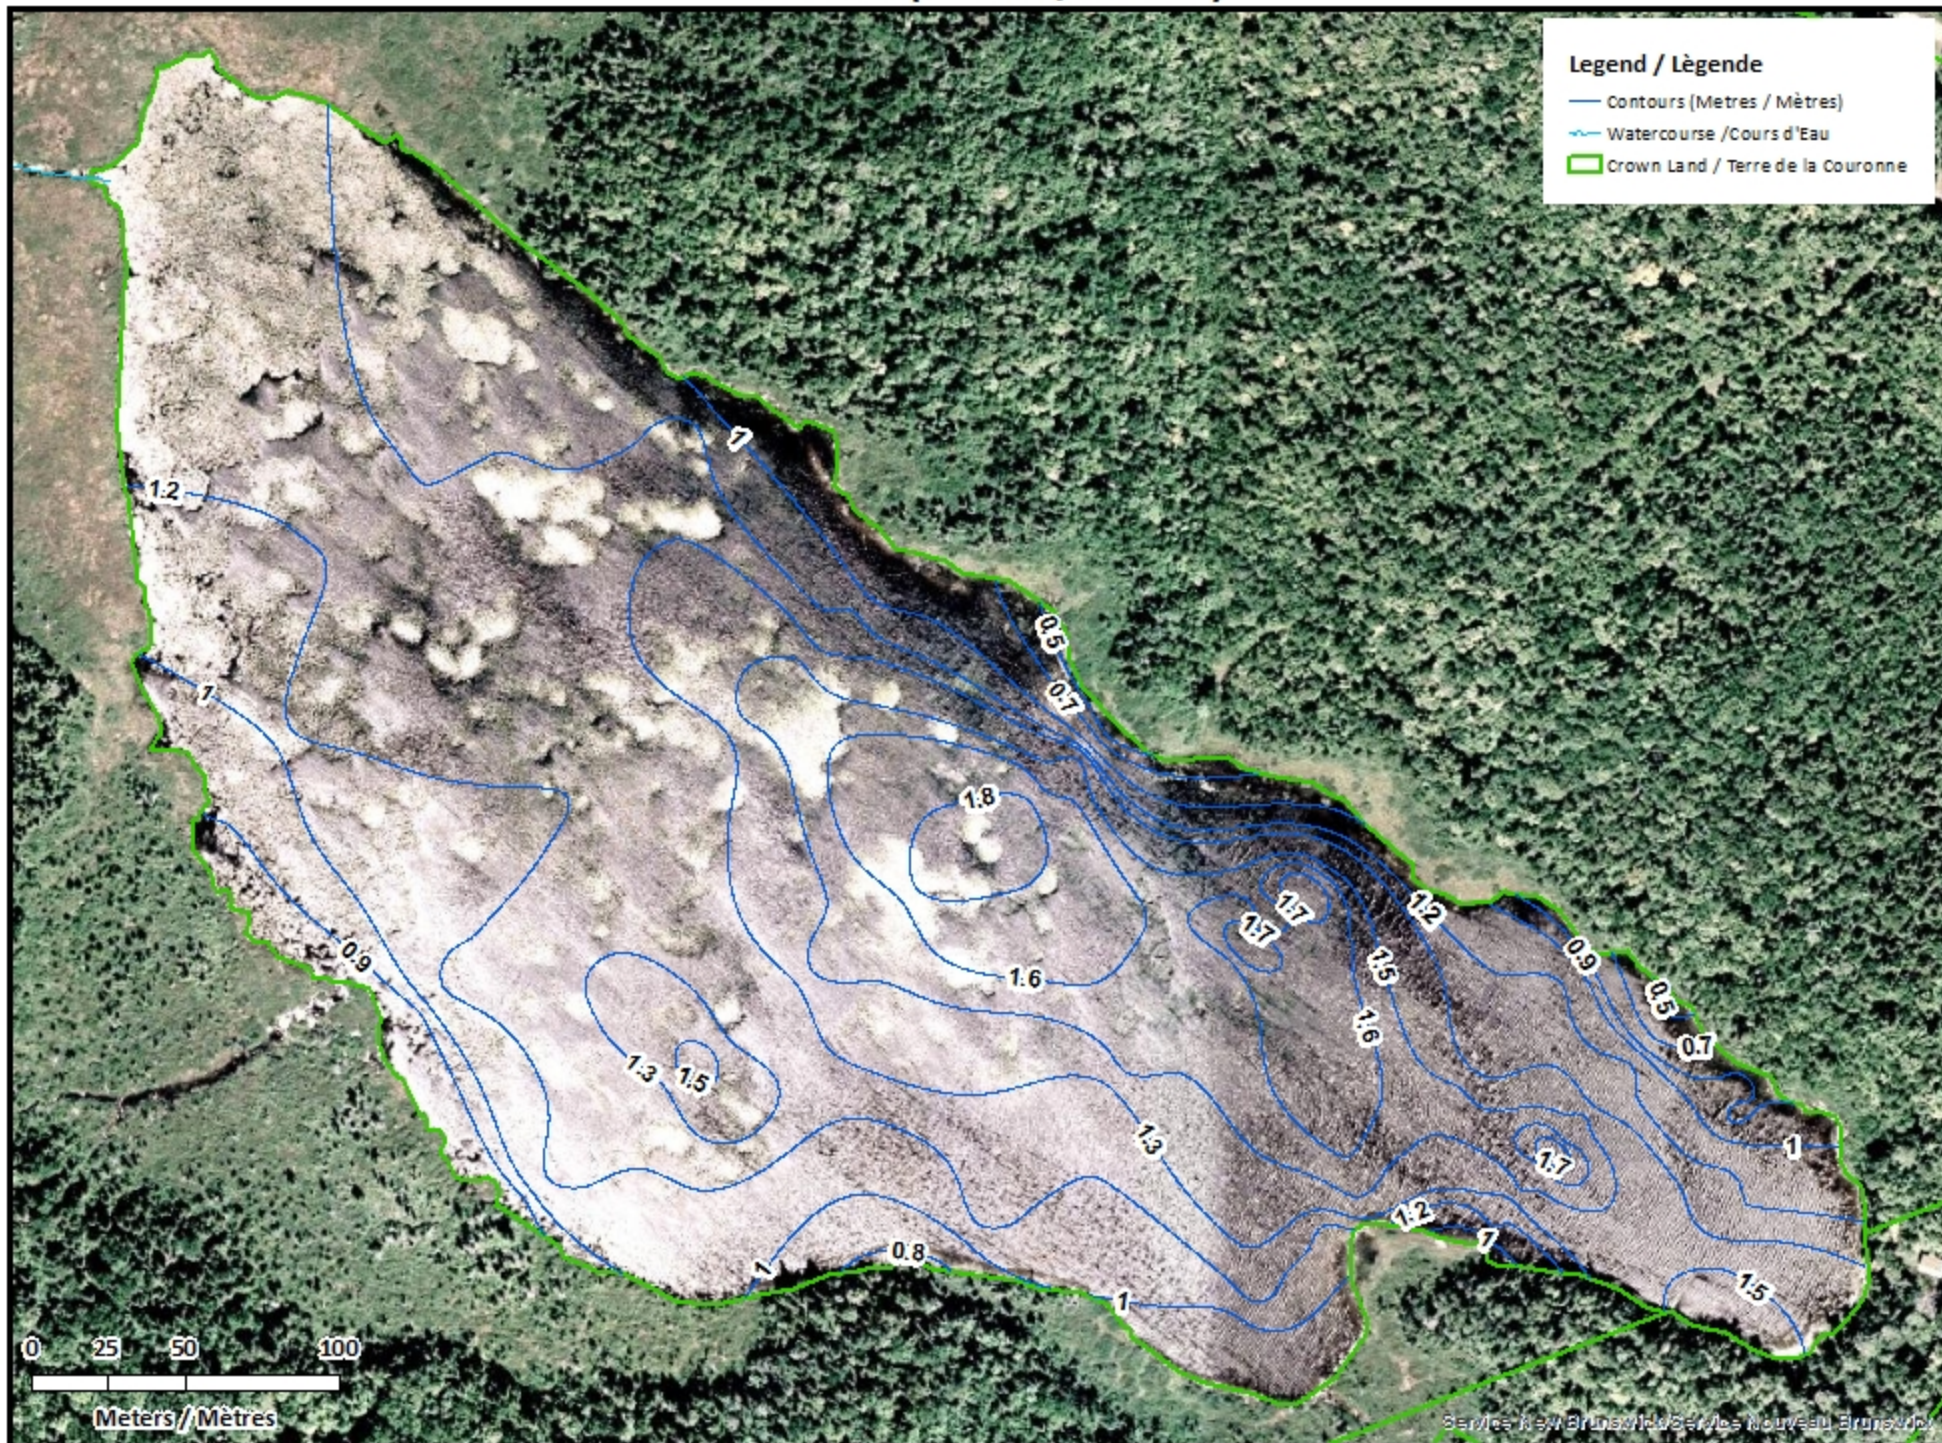

## Depth Readings (Metres) / Indications de Profondeur (Mètres)

**Legend / Légende**

- ◆ Depth (Metres) / Profondeur (Mètres)
- Watercourse / Cours d'Eau
- Crown Land / Terre de la Couronne

0 25 50 100  
Meters / Mètres

# Belledune Lake / Lac Belledune

### Legend / Légende

- Contours (Metres / Mètres)
- ~ Watercourse / Cours d'Eau
- Crown Land / Terre de la Couronne

### Legend / Légende

- Contours (Metres / Mètres)
- ~ Watercourse / Cours d'Eau
- Road / Route
- Non-Crown Land / Non Terre de La Couronne
- Crown Land / Terre de la Couronne