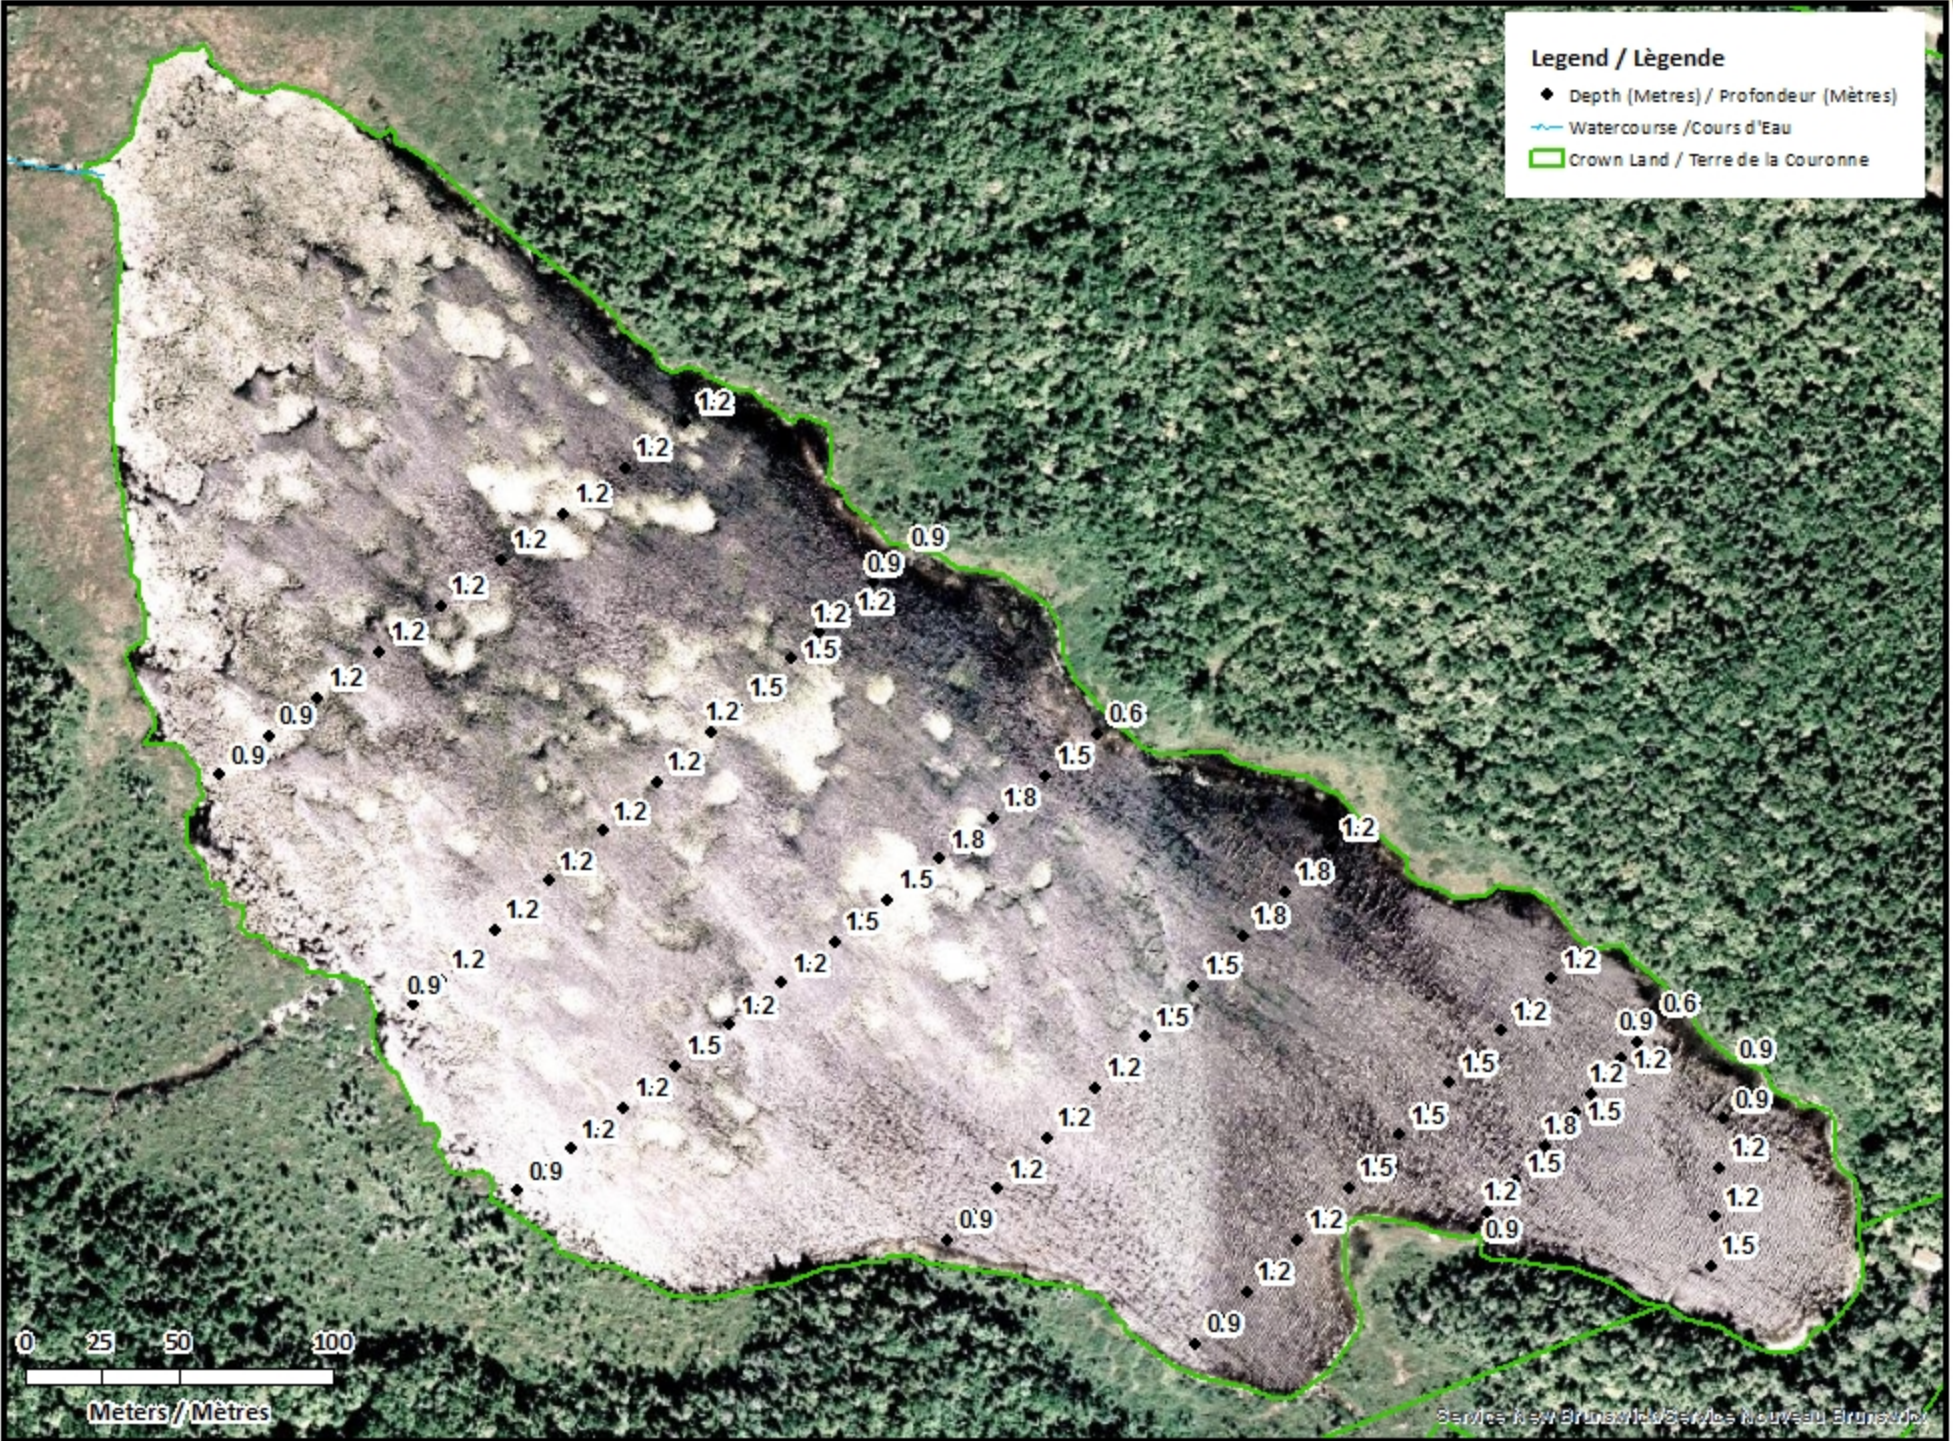

| <u>Lake Characteristics</u>  | <u>Caractéristiques du lac</u>  |
|--|---|
| Surface Area : 11.9 hectares / 29.4 acres<br>Maximum Depth : 1.8 metres / 6 feet | Superficie : 11.9 hectares / 29.4 acres<br>Profondeur maximale : 1.8 mètres / 6 pieds |

## Depth Readings (Metres) / Indications de Profondeur (Mètres)

**Legend / Légende**

- ◆ Depth (Metres) / Profondeur (Mètres)
- Watercourse / Cours d'Eau
- Crown Land / Terre de la Couronne

0 25 50 100  
Meters / Mètres

### Legend / Légende

- Contours (Metres / Mètres)
- ~ Watercourse / Cours d'Eau
- Crown Land / Terre de la Couronne

### Legend / Légende

- Contours (Metres / Mètres)
- ~ Watercourse / Cours d'Eau
- Road / Route
- Non-Crown Land / Non Terre de La Couronne
- Crown Land / Terre de la Couronne