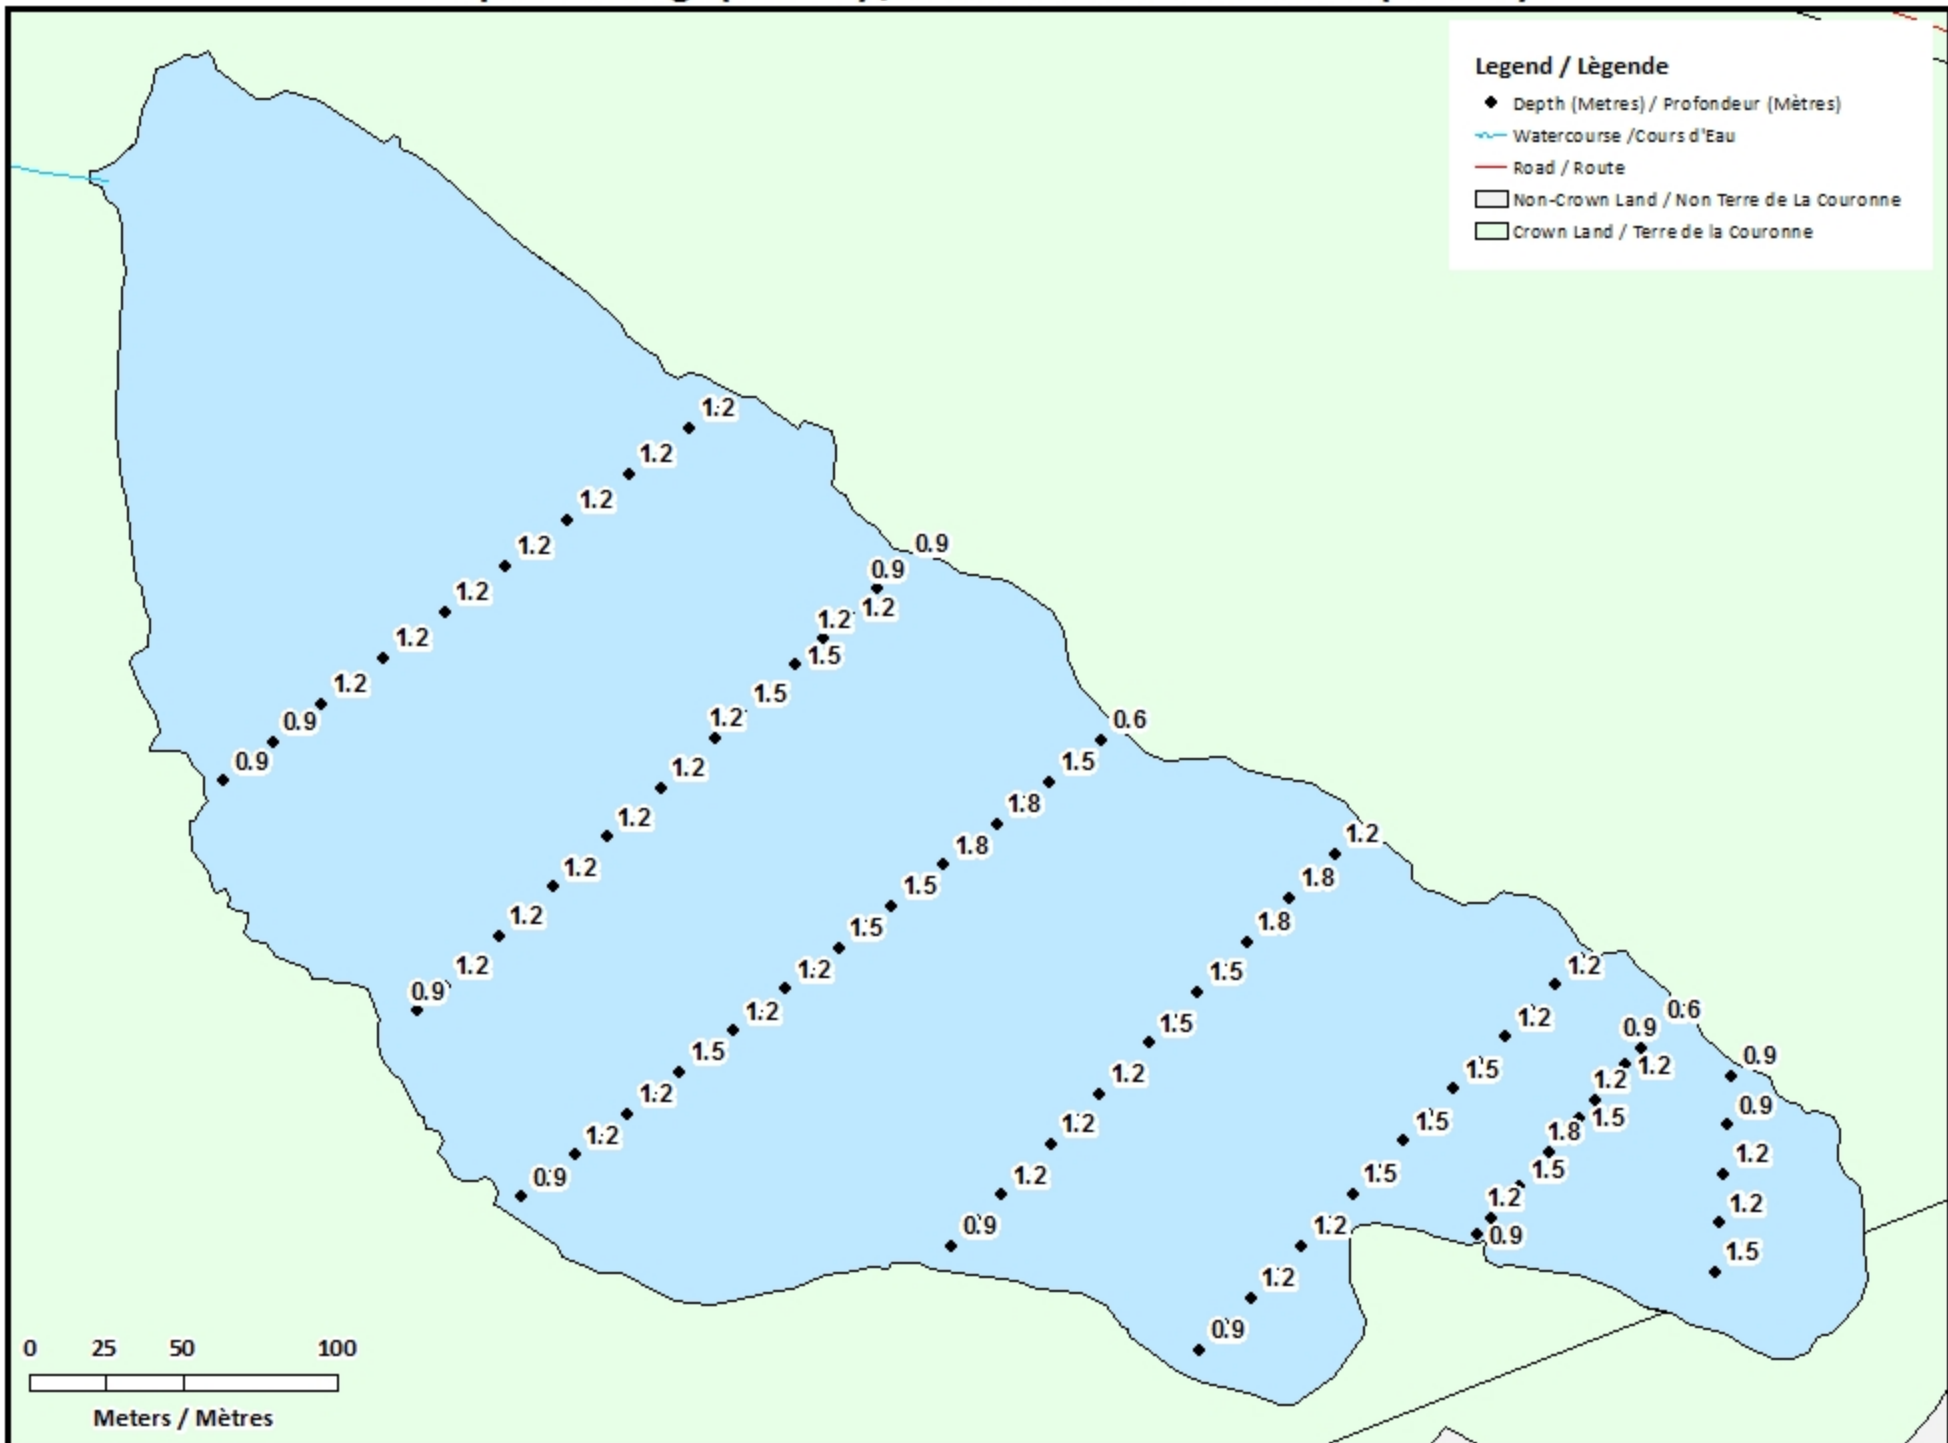

Belledune Lake / Lac Belledune

Depth Readings (Metres) / Indications de Profondeur (Mètres)