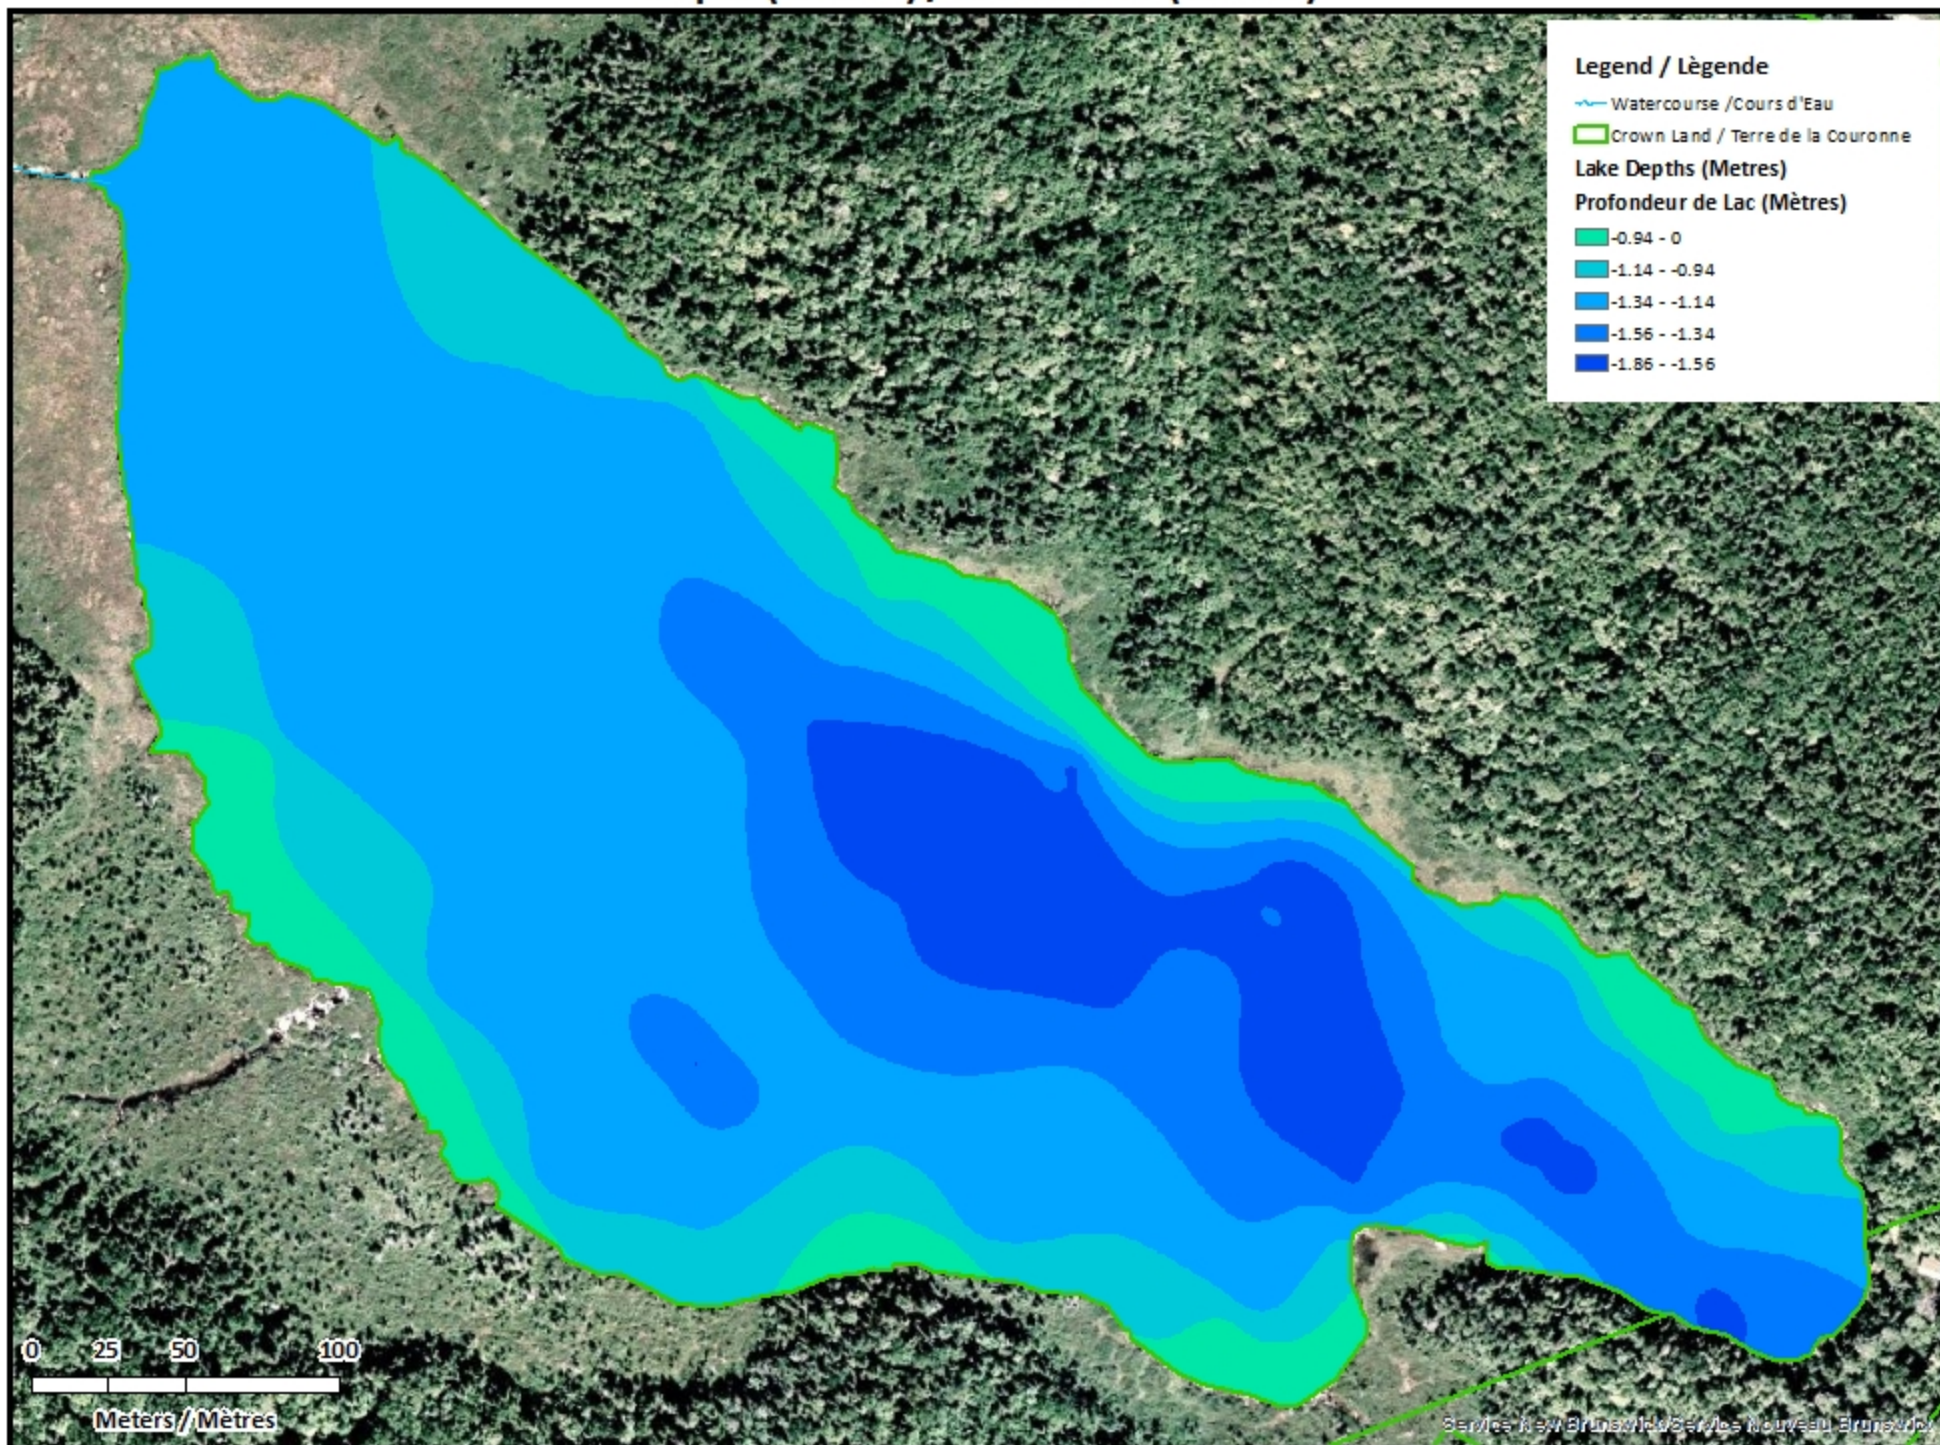

Belledune Lake / Lac Belledune

Depth (Metres) / Profondeur (Mètres)