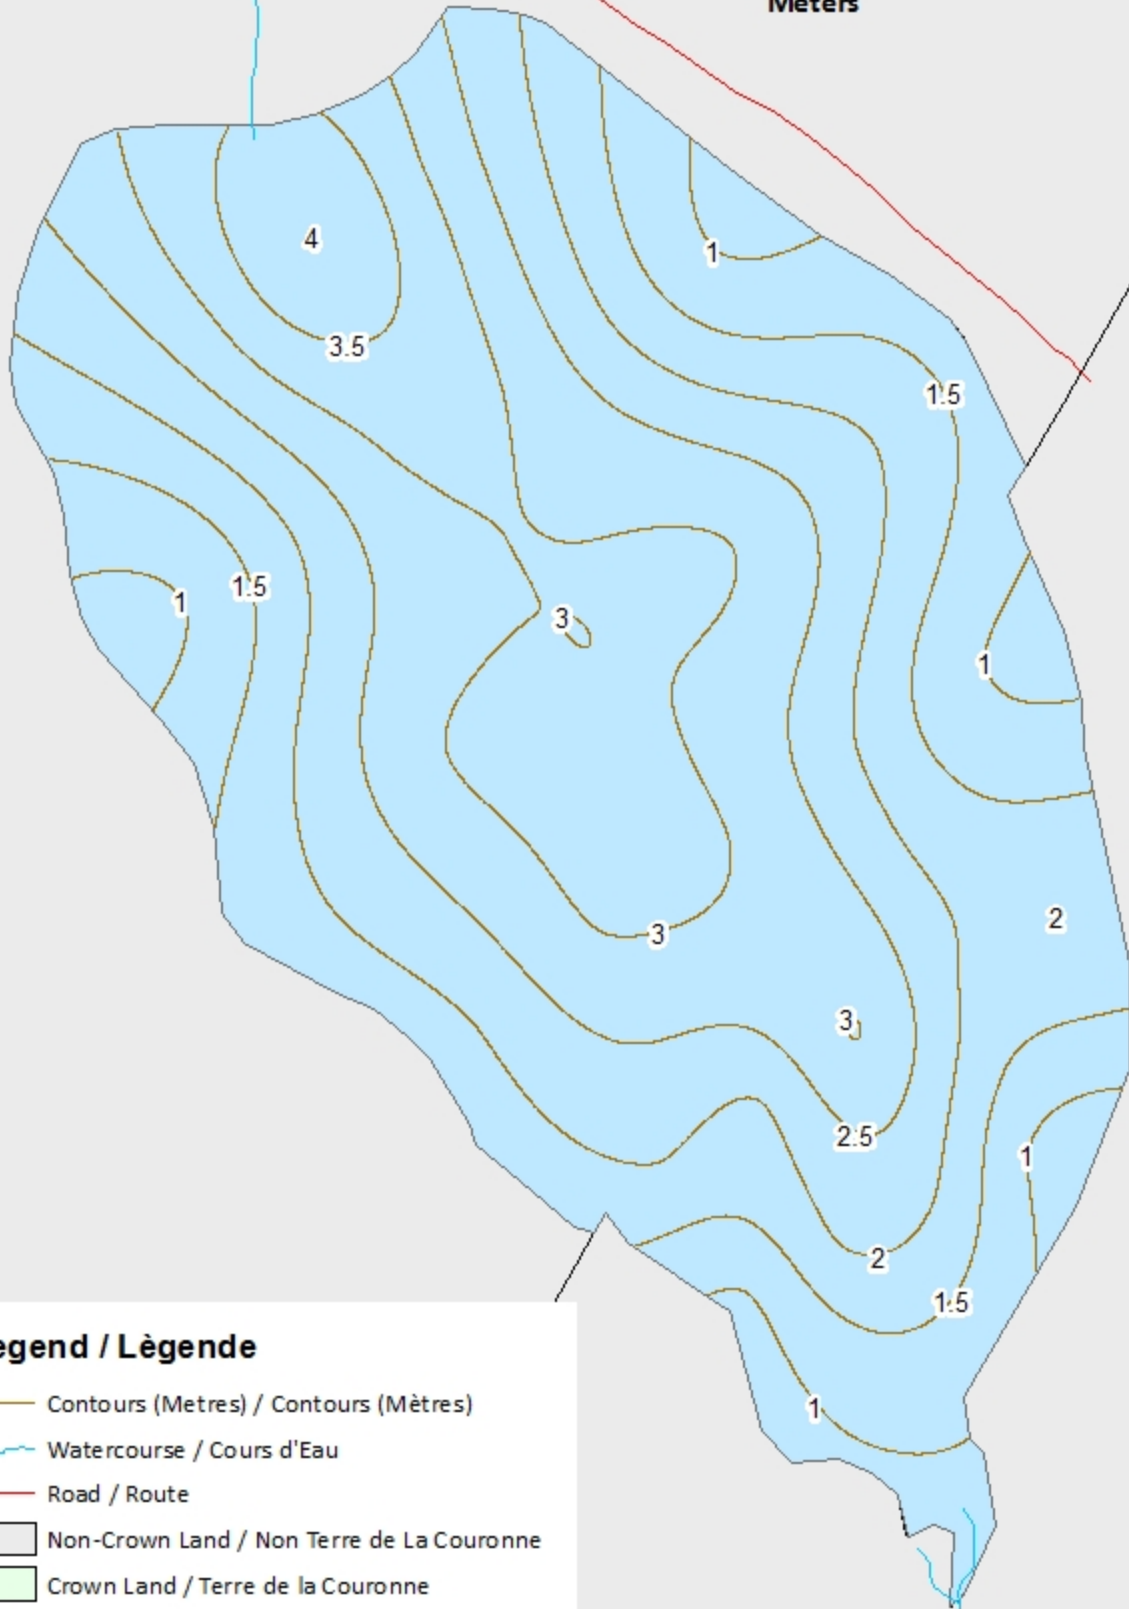

Beaver Lake / Lac Beaver

Victoria County / Comté de Victoria

*Miramichi Recreational Fishing Area /
Zone de Pêche Récréative de Miramichi*

46°47'13.7"N 67°00'15.9"W

Beaver Lake / Lac Beaver

Note: *The following maps are not designed for navigation purposes. Please exercise caution when using these maps as some shoals may not appear.*

Remarque: *Les cartes suivantes ne sont pas conçues à des fins de navigation. Faites preuve de prudence lors de l'utilisation de ces cartes, car certains hauts-fonds peuvent ne pas apparaître.*

<u>Lake Characteristics</u>	<u>Caractéristiques du lac</u>
Surface Area : 17.2 hectares / 42.5 acres Maximum Depth : 4.0 metres / 13 feet	Superficie : 17.2 hectares / 42.5 acres Profondeur maximale : 4.0 mètres / 13 pieds

Beaver Lake / Lac de Castor

Depth Readings (Metres) / Indications de Profondeur (Mètres)

Legend / Légende

- Depth (Metres) / Profondeur (Mètres)
- ~ Watercourse / Cours d'Eau
- Road / Route
- Non-Crown Land / Non Terre de La Couronne
- Crown Land / Terre de la Couronne

Beaver Lake / Lac de Castor

Contours (Metres) / Contours (Mètres)

Legend / Légende

- Contours (Metres) / Contours (Mètres)
- ~ Watercourse / Cours d'Eau
- Road / Route
- Non-Crown Land / Non Terre de La Couronne
- Crown Land / Terre de la Couronne