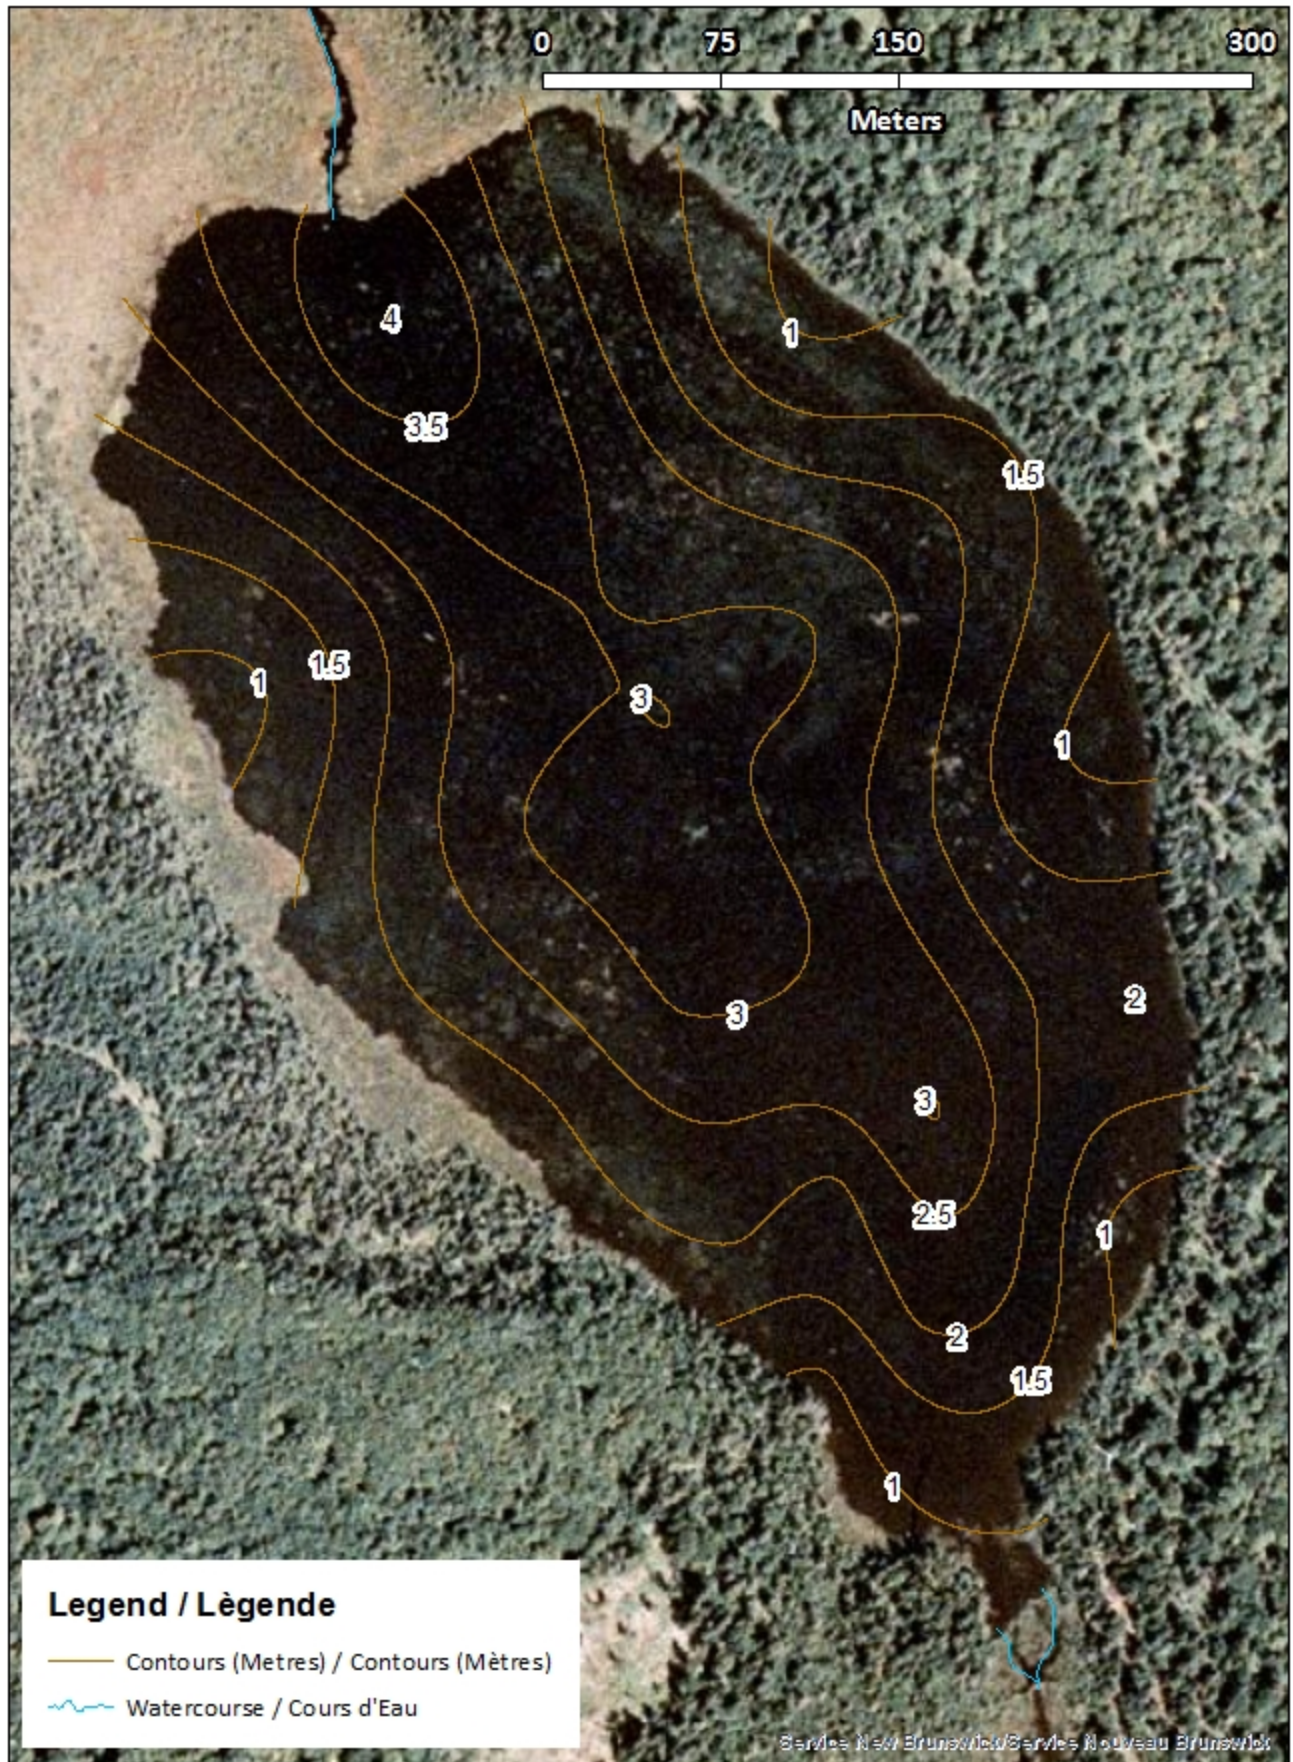

Remarque: *Les cartes suivantes ne sont pas conçues à des fins de navigation. Faites preuve de prudence lors de l'utilisation de ces cartes, car certains hauts-fonds peuvent ne pas apparaître.*

<u>Lake Characteristics</u>	<u>Caractéristiques du lac</u>
Surface Area : 17.2 hectares / 42.5 acres Maximum Depth : 4.0 metres / 13 feet	Superficie : 17.2 hectares / 42.5 acres Profondeur maximale : 4.0 mètres / 13 pieds

Ce lac ne fait pas partie du programme d'empoissonnement.

Beaver Lake / Lac de Castor

Depth Readings (Metres) / Indications de Profondeur (Mètres)

Beaver Lake / Lac de Castor

Contours (Metres) / Contours (Mètres)

Beaver Lake / Lac de Castor

Depth Readings (Metres) / Indications de Profondeur (Mètres)

Legend / Légende

- Depth (Metres) / Profondeur (Mètres)
- ~ Watercourse / Cours d'Eau
- Road / Route
- Non-Crown Land / Non Terre de La Couronne
- Crown Land / Terre de la Couronne

Beaver Lake / Lac de Castor

Contours (Metres) / Contours (Mètres)

Legend / Légende

- Contours (Metres) / Contours (Mètres)
- ~ Watercourse / Cours d'Eau
- Road / Route
- Non-Crown Land / Non Terre de La Couronne
- Crown Land / Terre de la Couronne