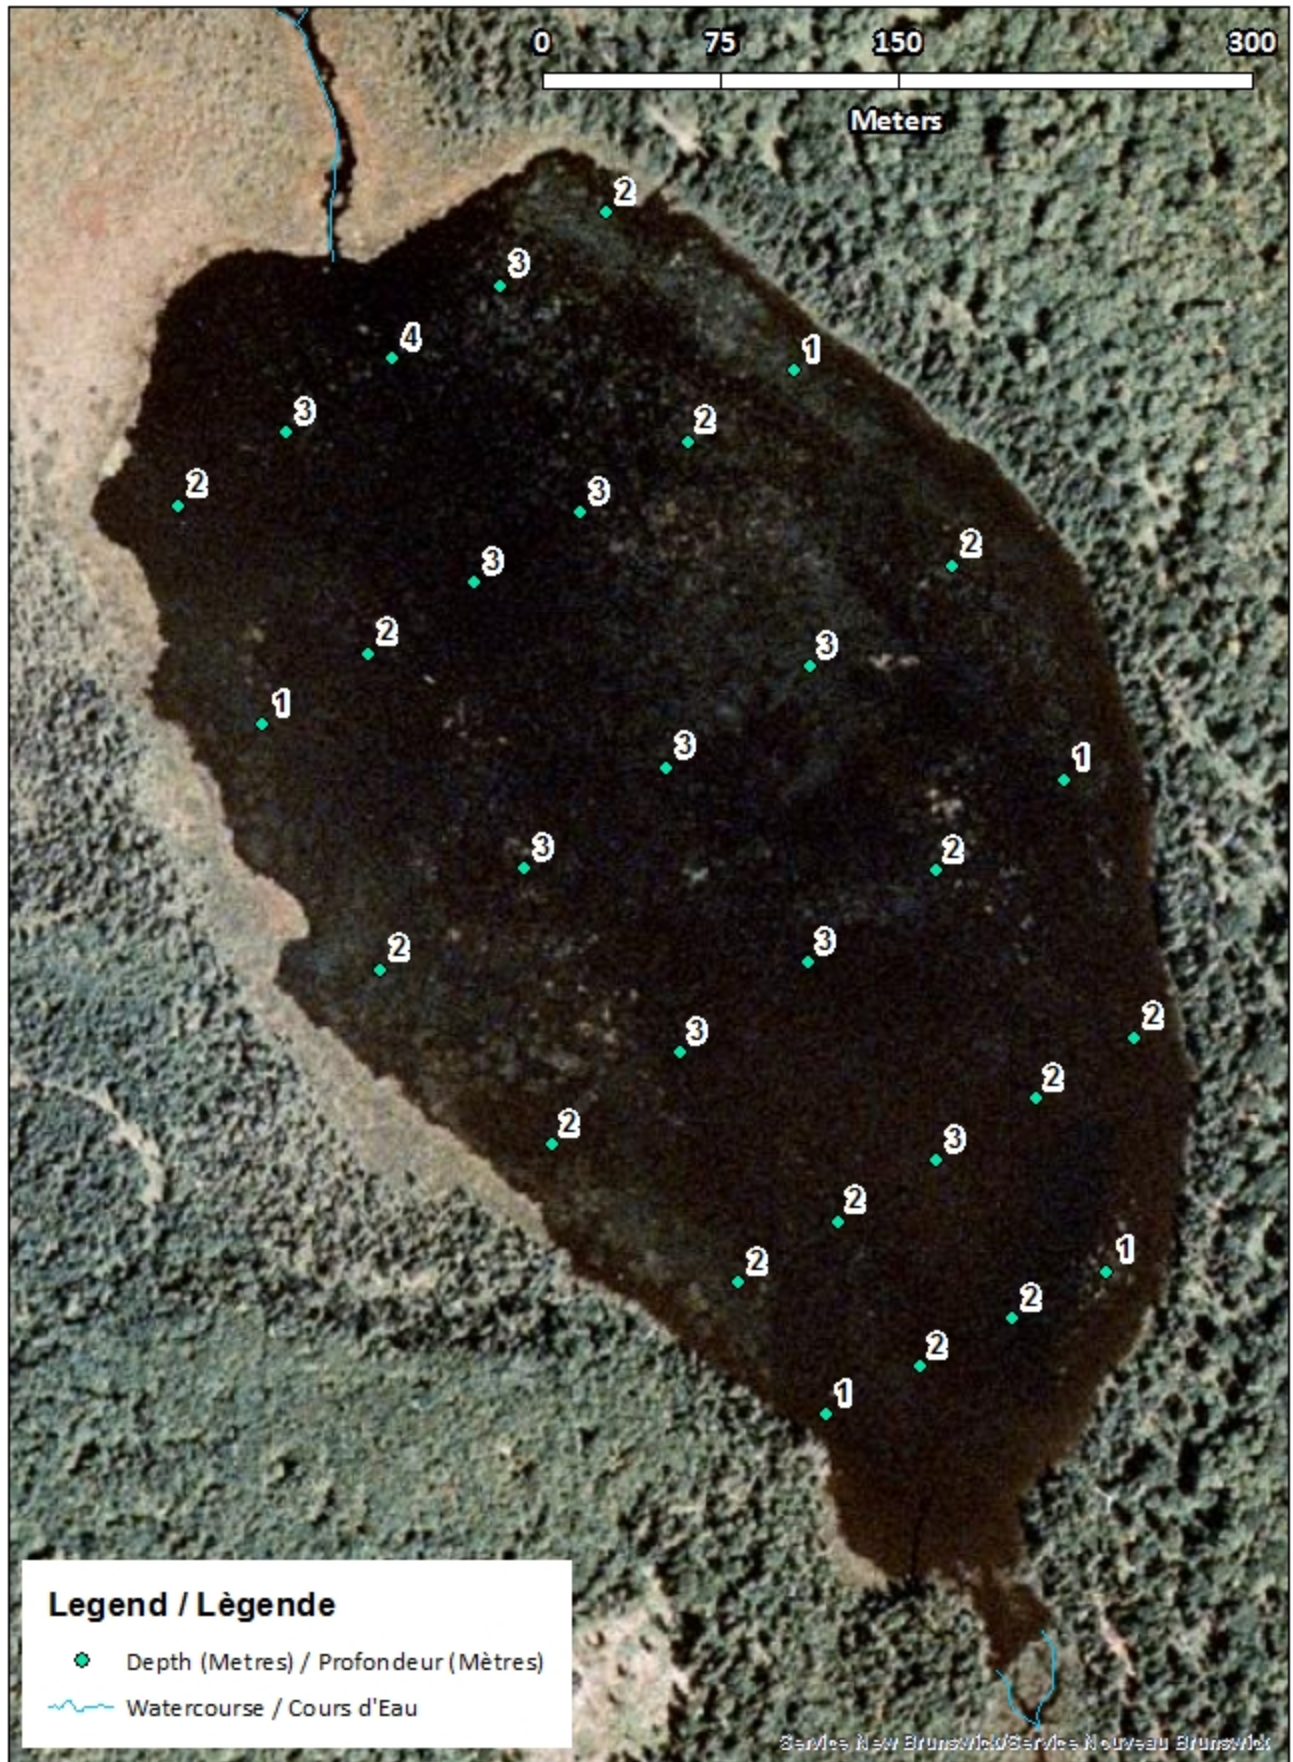

Beaver Lake / Lac de Castor

Depth Readings (Metres) / Indications de Profondeur (Mètres)