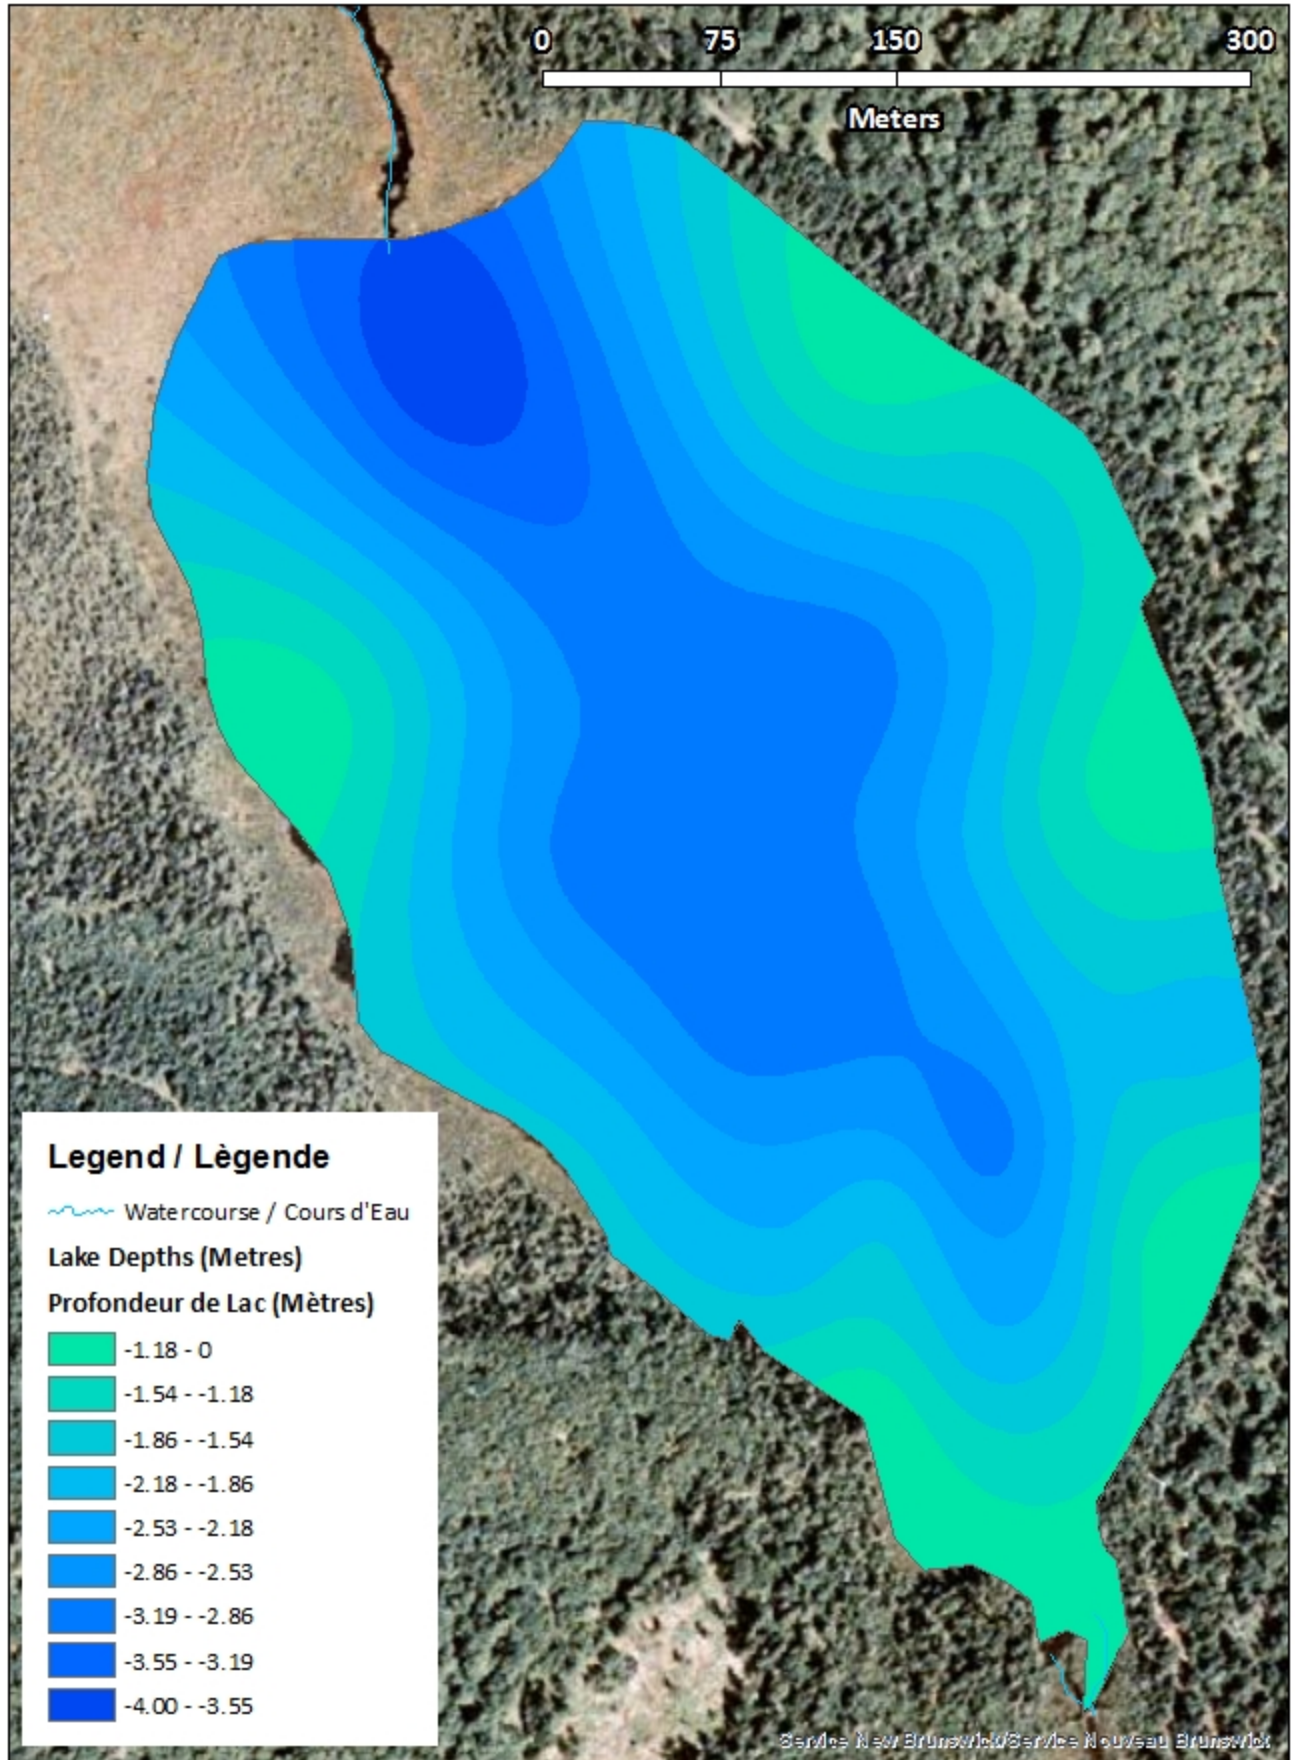

Beaver Lake / Lac de Castor

Depth (Metres) / Profondeur (Mètres)

0 75 150 300
Meters

Legend / Légende

Watercourse / Cours d'Eau

Lake Depths (Metres)

Profondeur de Lac (Mètres)

	-1.18 - 0
	-1.54 - -1.18
	-1.86 - -1.54
	-2.18 - -1.86
	-2.53 - -2.18
	-2.86 - -2.53
	-3.19 - -2.86
	-3.55 - -3.19
	-4.00 - -3.55