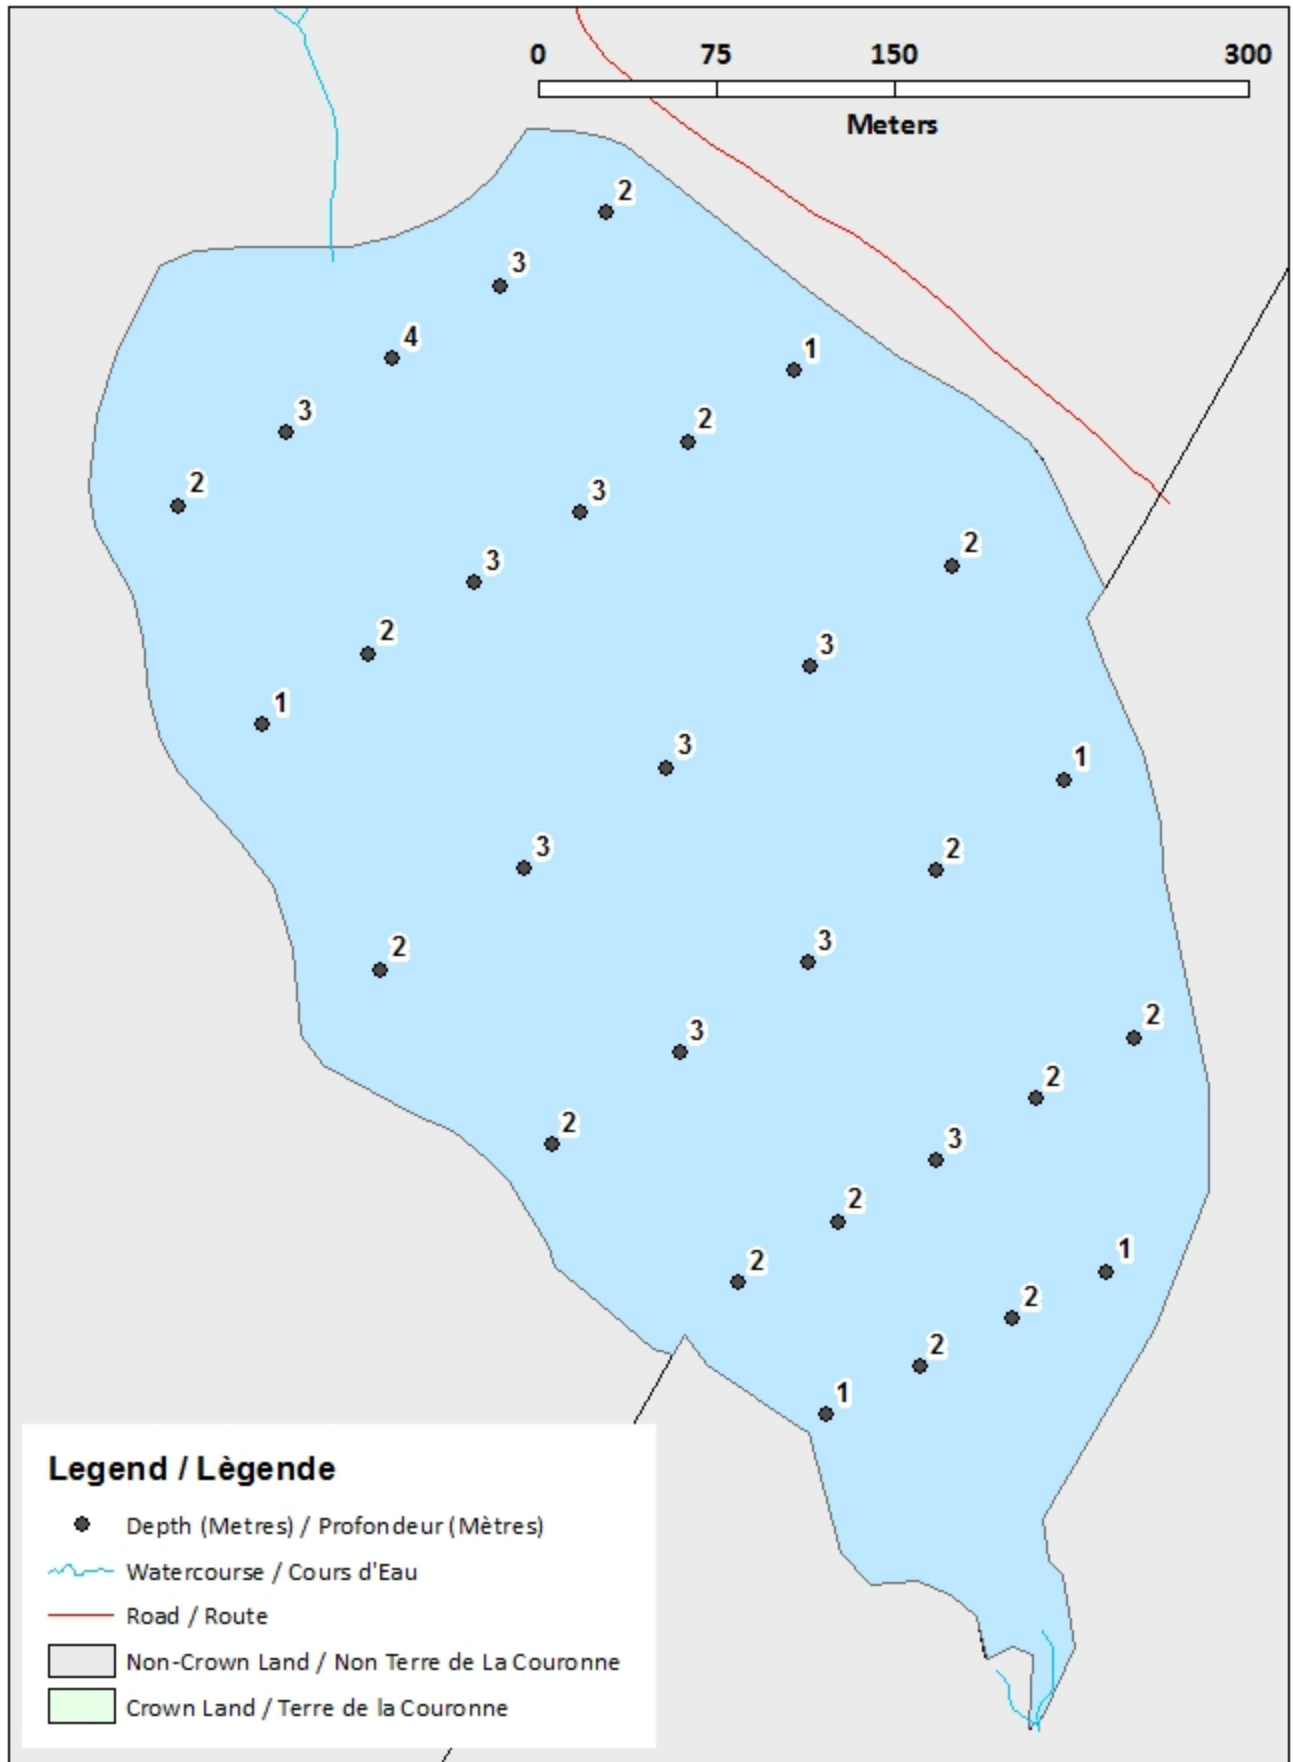

Beaver Lake / Lac de Castor

Depth Readings (Metres) / Indications de Profondeur (Mètres)

Legend / Légende

- Depth (Metres) / Profondeur (Mètres)
- ~ Watercourse / Cours d'Eau
- Road / Route
- Non-Crown Land / Non Terre de La Couronne
- Crown Land / Terre de la Couronne