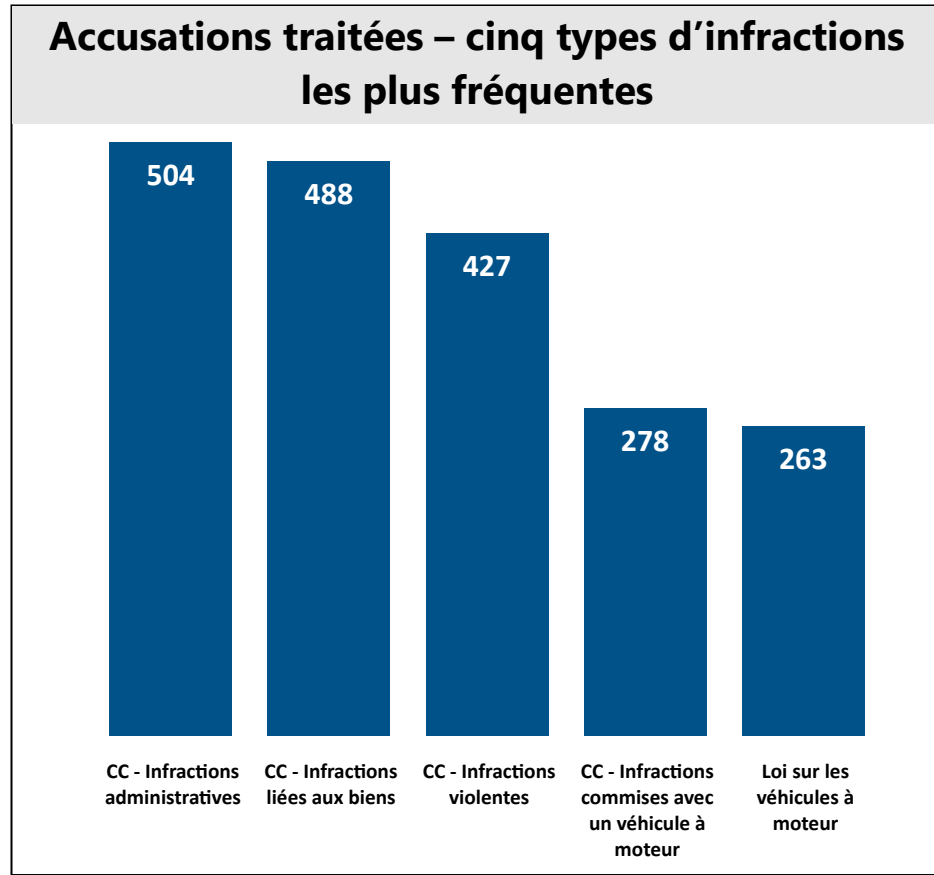

# Tableau de bord de la Cour provinciale – palais de justice de Moncton - 2e trimestre 2023

### Salles d’audience

Tribunal	Salles d’audience actives	Salles d’audience
Moncton	6	8

### Gestion des affaires pour le trimestre

Solde de départ	5829
+ accusations portées	1967
- accusations traitées	2474
<b>= Solde finale</b>	<b>5322</b>
<b>Écart</b>	<b>-507</b>
<b>Diminution de l’arriéré</b>	