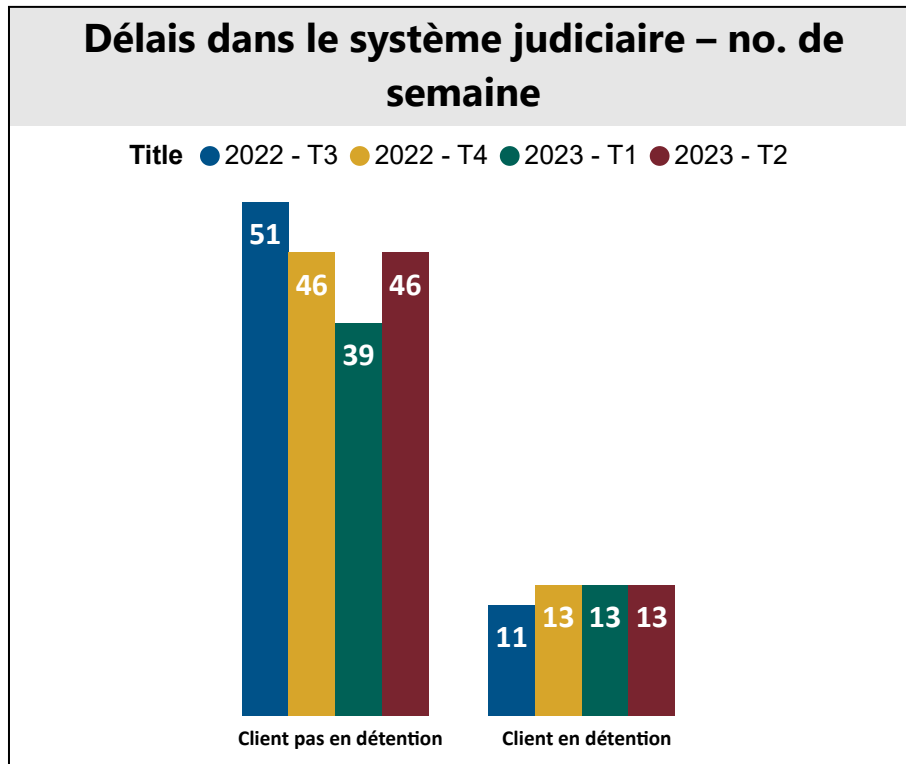

# Tableau de bord de la Cour provinciale – palais de justice de Moncton - 2e trimestre 2023

### Salles d’audience

Tribunal	Salles d’audience actives	Salles d’audience
Moncton	6	8

### Gestion des affaires pour le trimestre

Solde de départ	5829
+ accusations portées	1967
- accusations traitées	2474
<b>= Solde finale</b>	<b>5322</b>
<b>Écart</b>	<b>-507</b>
<b>Diminution de l’arriéré</b>	