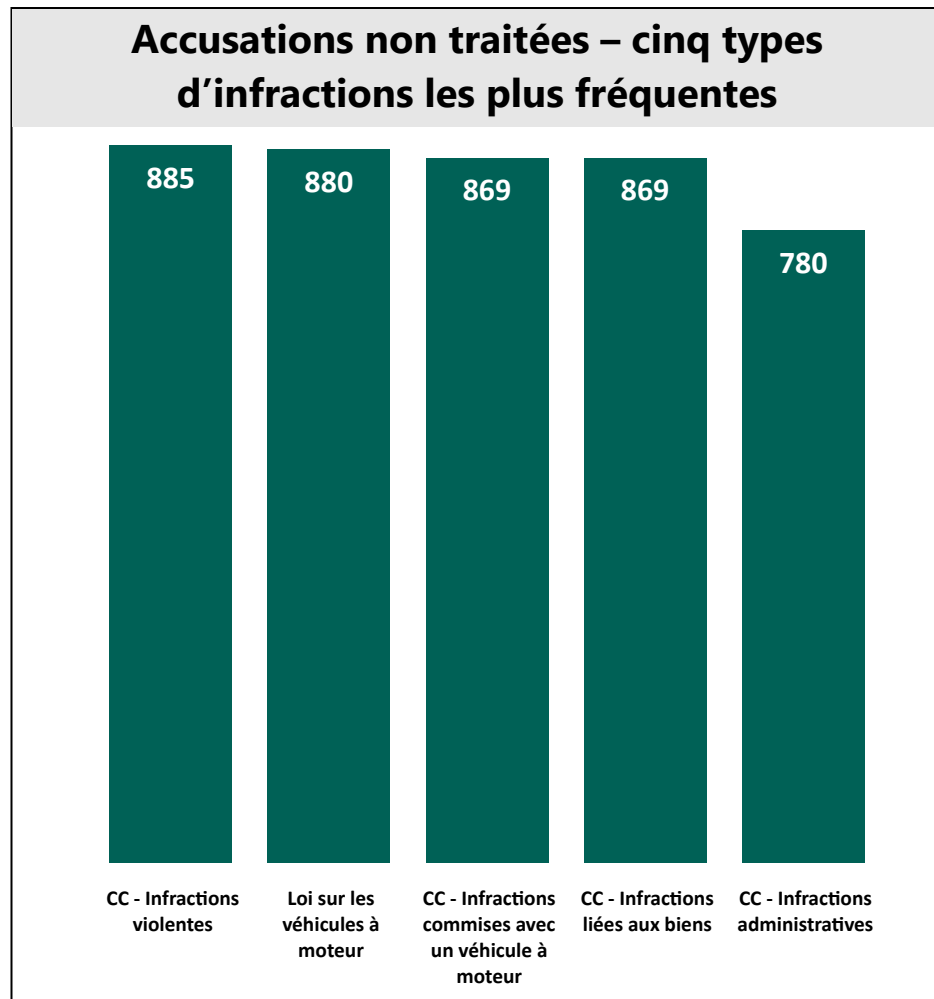

# Tableau de bord de la Cour provinciale – palais de justice de Moncton - 2e trimestre 2023

### Salles d’audience

Tribunal	Salles d’audience actives	Salles d’audience
Moncton	6	8

### Gestion des affaires pour le trimestre

Solde de départ	5829
+ accusations portées	1967
- accusations traitées	2474
<b>= Solde finale</b>	<b>5322</b>
<b>Écart</b>	<b>-507</b>
<b>Diminution de l’arriéré</b>	