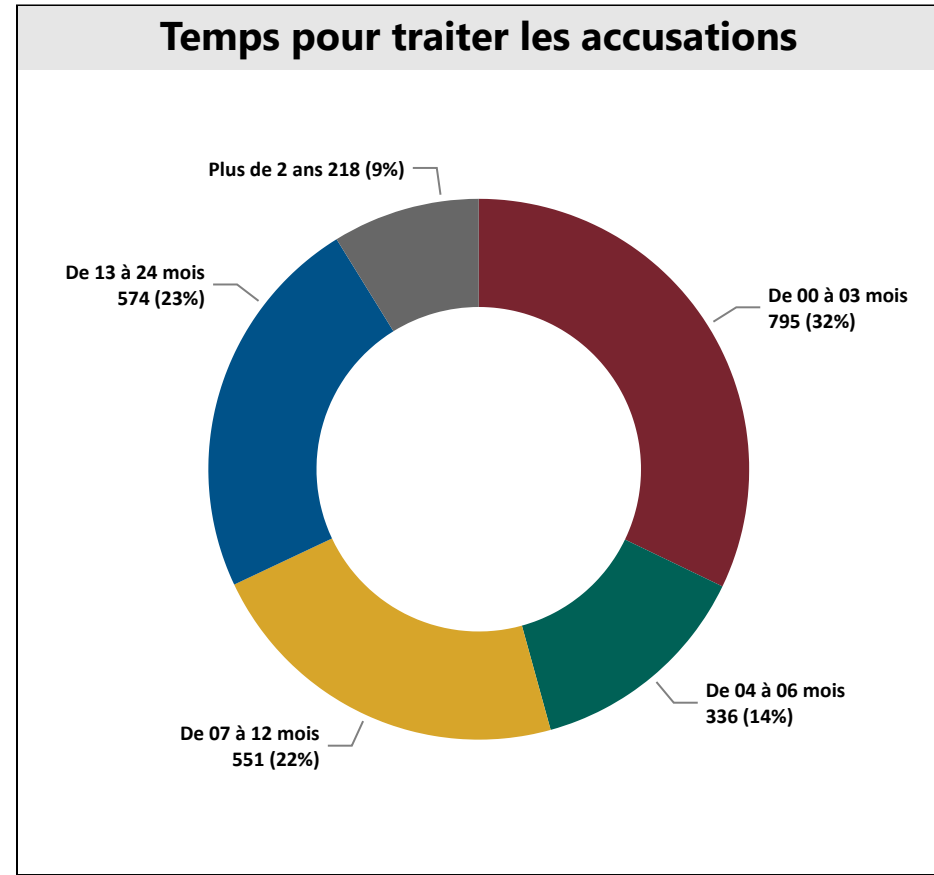

# Tableau de bord de la Cour provinciale – palais de justice de Moncton - 2e trimestre 2023

### Salles d’audience

Tribunal	Salles d’audience actives	Salles d’audience
Moncton	6	8

### Gestion des affaires pour le trimestre

Solde de départ	5829
+ accusations portées	1967
- accusations traitées	2474
<b>= Solde finale</b>	<b>5322</b>
<b>Écart</b>	<b>-507</b>
<b>Diminution de l’arriéré</b>	