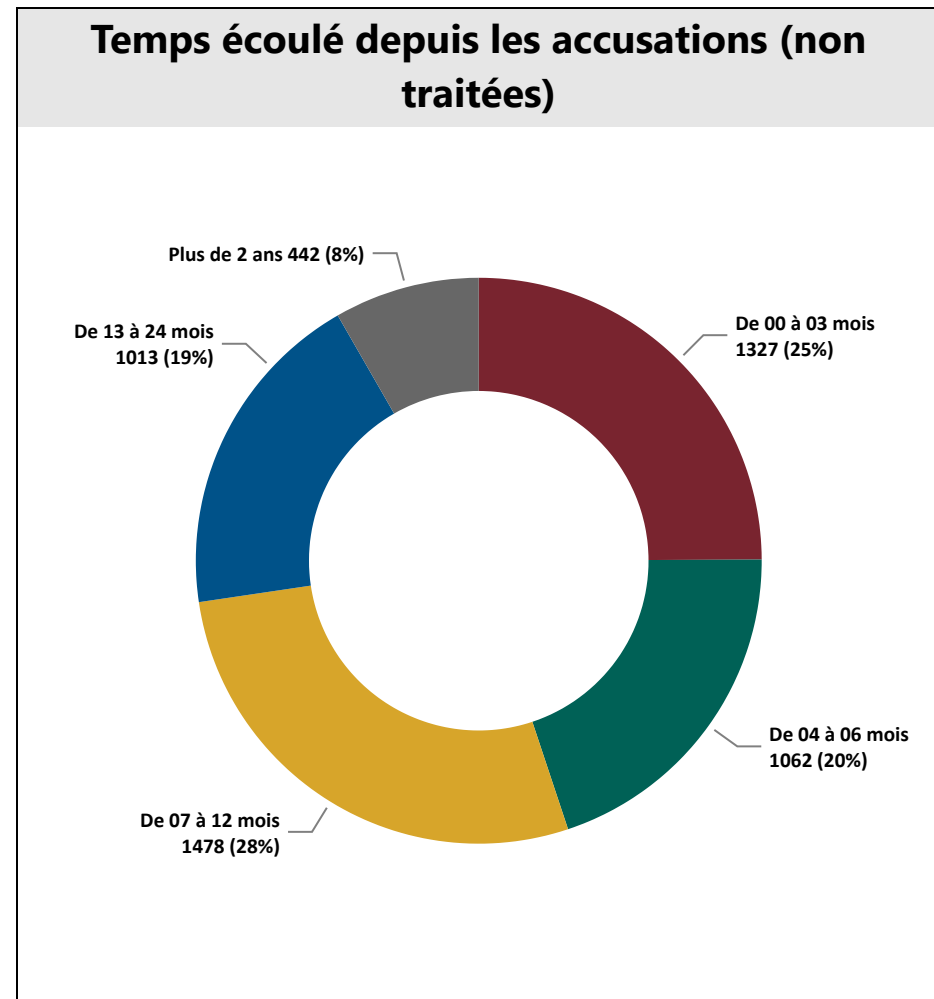

# Tableau de bord de la Cour provinciale – palais de justice de Moncton - 2e trimestre 2023

### Salles d’audience

Tribunal	Salles d’audience actives	Salles d’audience
Moncton	6	8

### Gestion des affaires pour le trimestre

Solde de départ	5829
+ accusations portées	1967
- accusations traitées	2474
<b>= Solde finale</b>	<b>5322</b>
<b>Écart</b>	<b>-507</b>
<b>Diminution de l’arriéré</b>	