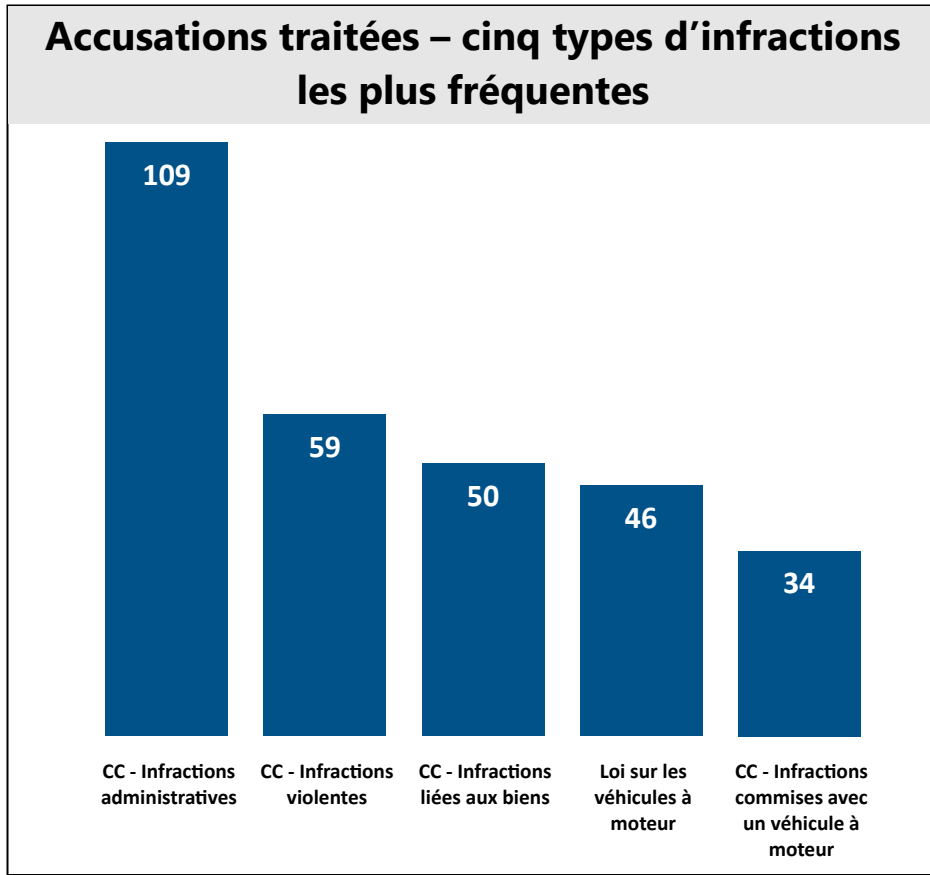

Tableau de bord de la Cour provinciale – palais de justice de Miramichi - 2e trimestre 2023

Salles d’audience

Tribunal	Salles d’audience actives	Salles d’audience
Miramichi	2	2

Gestion des affaires pour le trimestre

Solde de départ	972
+ accusations portées	487
- accusations traitées	391
= Solde finale	1068
Écart	96
Augmentation de l’arriéré	