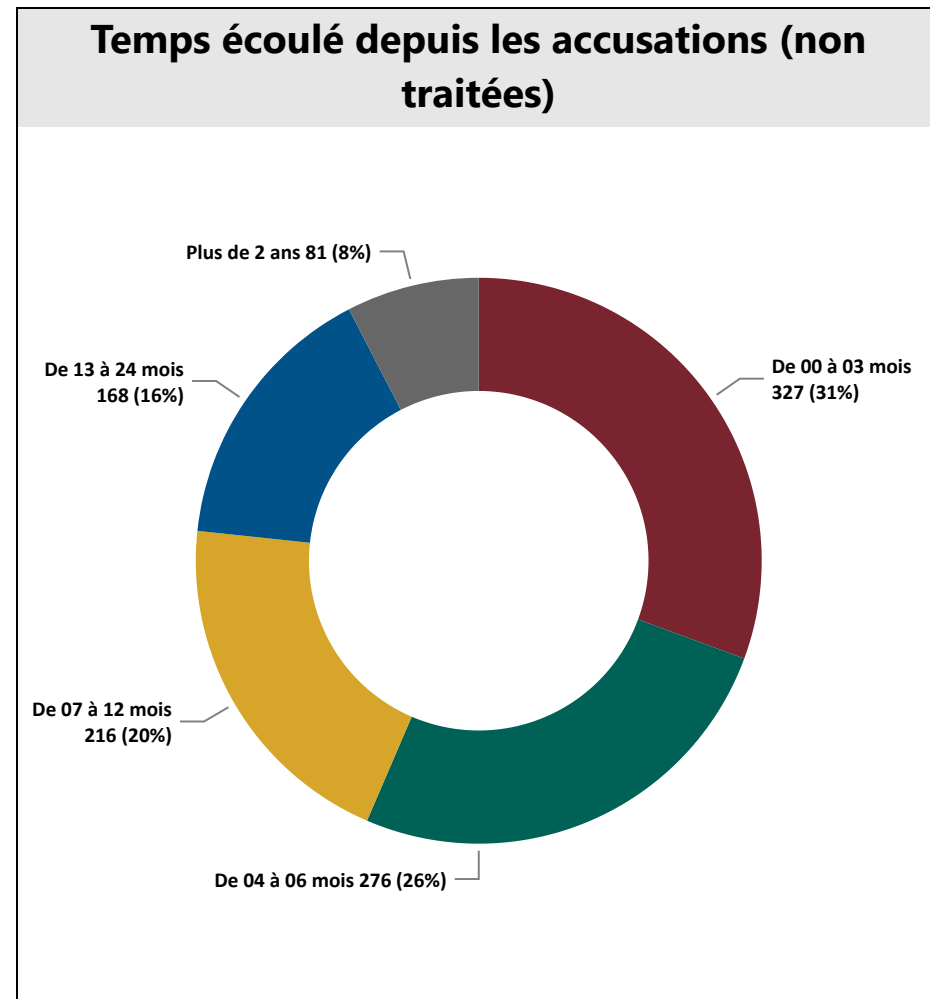

Tableau de bord de la Cour provinciale – palais de justice de Miramichi - 2e trimestre 2023

Salles d’audience

Tribunal	Salles d’audience actives	Salles d’audience
Miramichi	2	2

Gestion des affaires pour le trimestre

Solde de départ	972
+ accusations portées	487
- accusations traitées	391
= Solde finale	1068
Écart	96
Augmentation de l’arriéré	