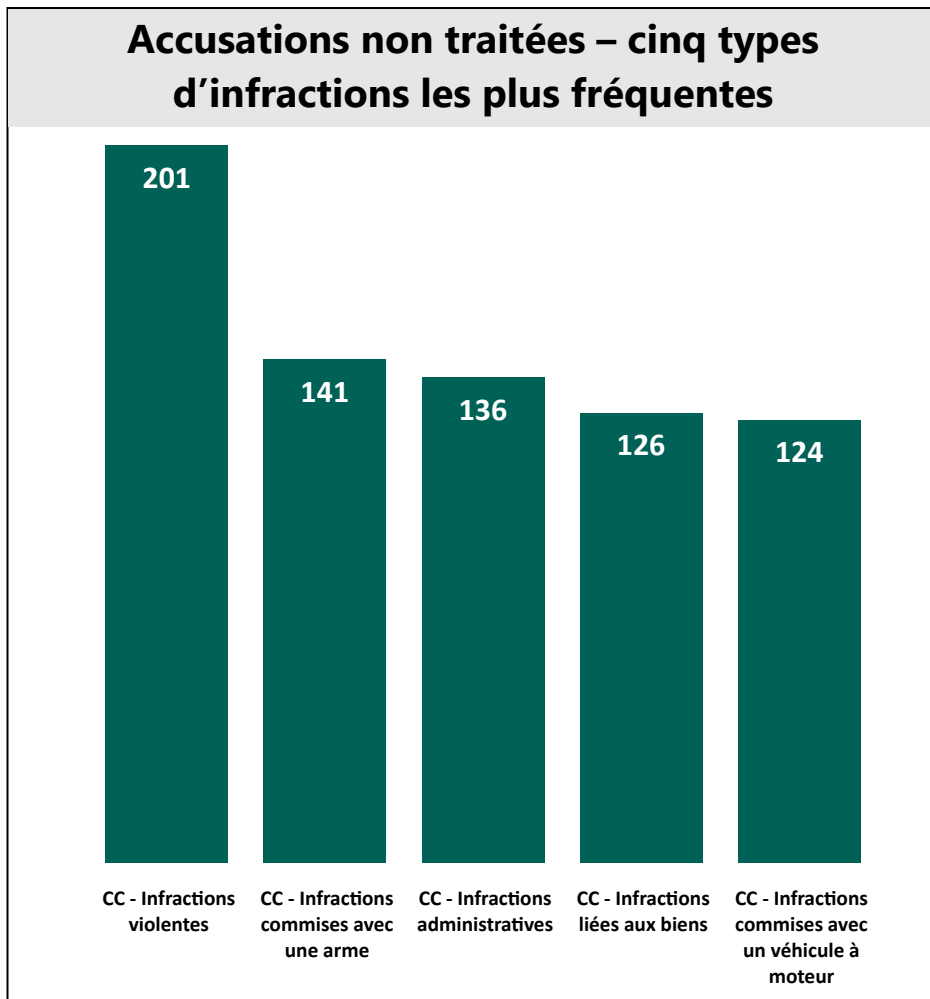

Tableau de bord de la Cour provinciale – palais de justice de Miramichi - 2e trimestre 2023

Salles d’audience

Tribunal	Salles d’audience actives	Salles d’audience
Miramichi	2	2

Gestion des affaires pour le trimestre

Solde de départ	972
+ accusations portées	487
- accusations traitées	391
= Solde finale	1068
Écart	96
Augmentation de l’arriéré	