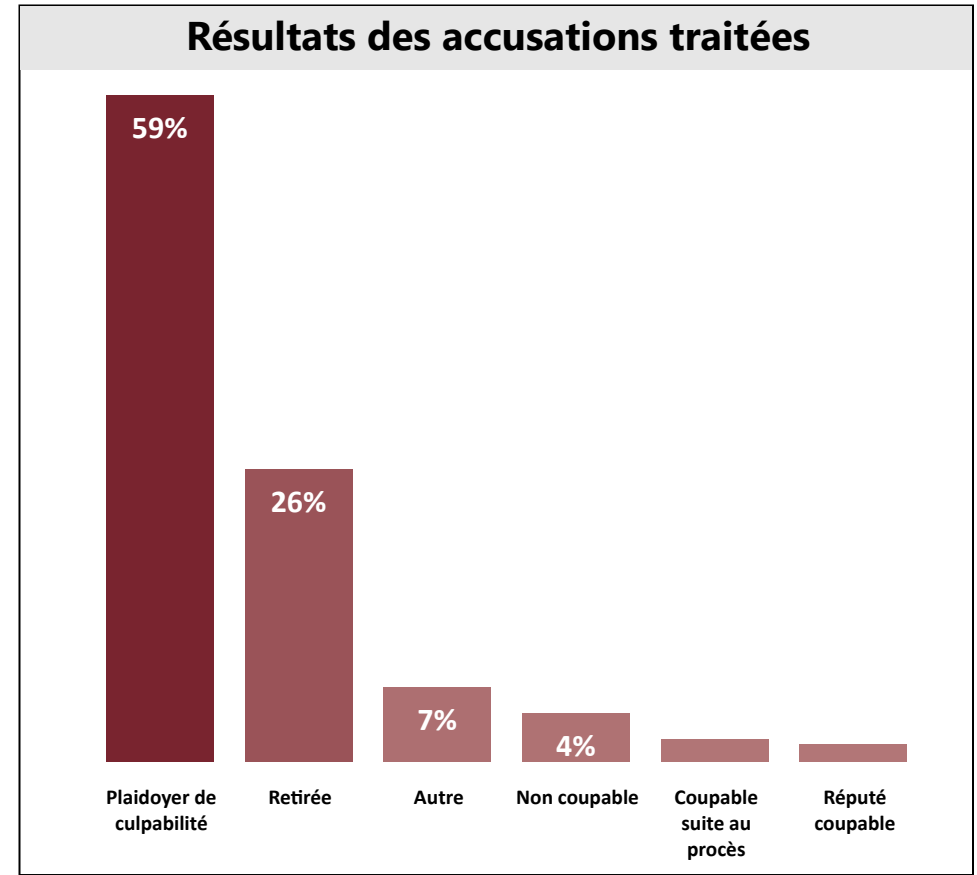

Tableau de bord de la Cour provinciale – palais de justice de Miramichi - 2e trimestre 2023

Salles d’audience

Tribunal	Salles d’audience actives	Salles d’audience
Miramichi	2	2

Gestion des affaires pour le trimestre

Solde de départ	972
+ accusations portées	487
- accusations traitées	391
= Solde finale	1068
Écart	96
Augmentation de l’arriéré	