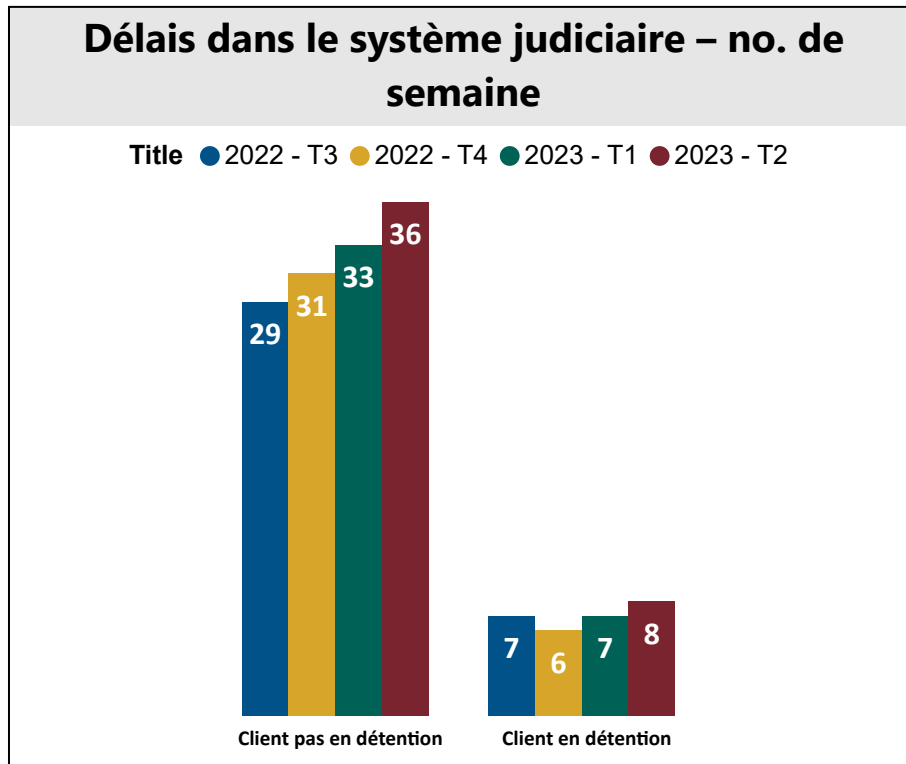

Tableau de bord de la Cour provinciale – palais de justice de Miramichi - 2e trimestre 2023

Salles d’audience

Tribunal	Salles d’audience actives	Salles d’audience
Miramichi	2	2

Gestion des affaires pour le trimestre

Solde de départ	972
+ accusations portées	487
- accusations traitées	391
= Solde finale	1068
Écart	96
Augmentation de l’arriéré	