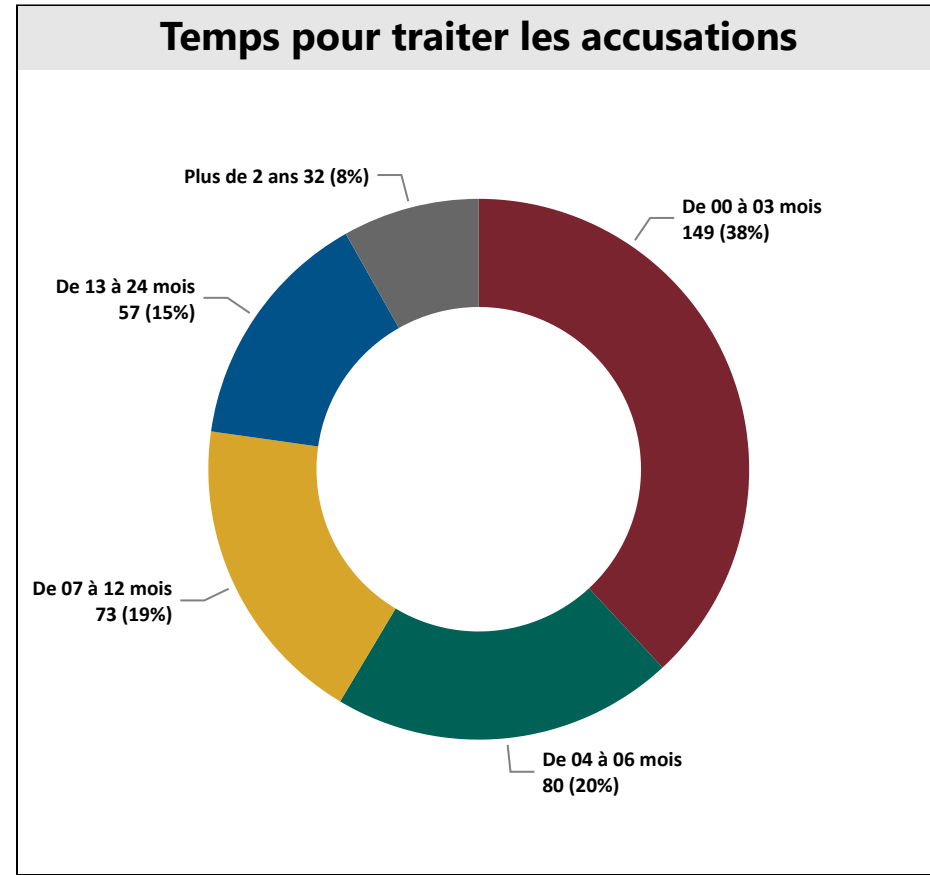

Tableau de bord de la Cour provinciale – palais de justice de Miramichi - 2e trimestre 2023

Salles d’audience

Tribunal	Salles d’audience actives	Salles d’audience
Miramichi	2	2

Gestion des affaires pour le trimestre

Solde de départ	972
+ accusations portées	487
- accusations traitées	391
= Solde finale	1068
Écart	96
Augmentation de l’arriéré	