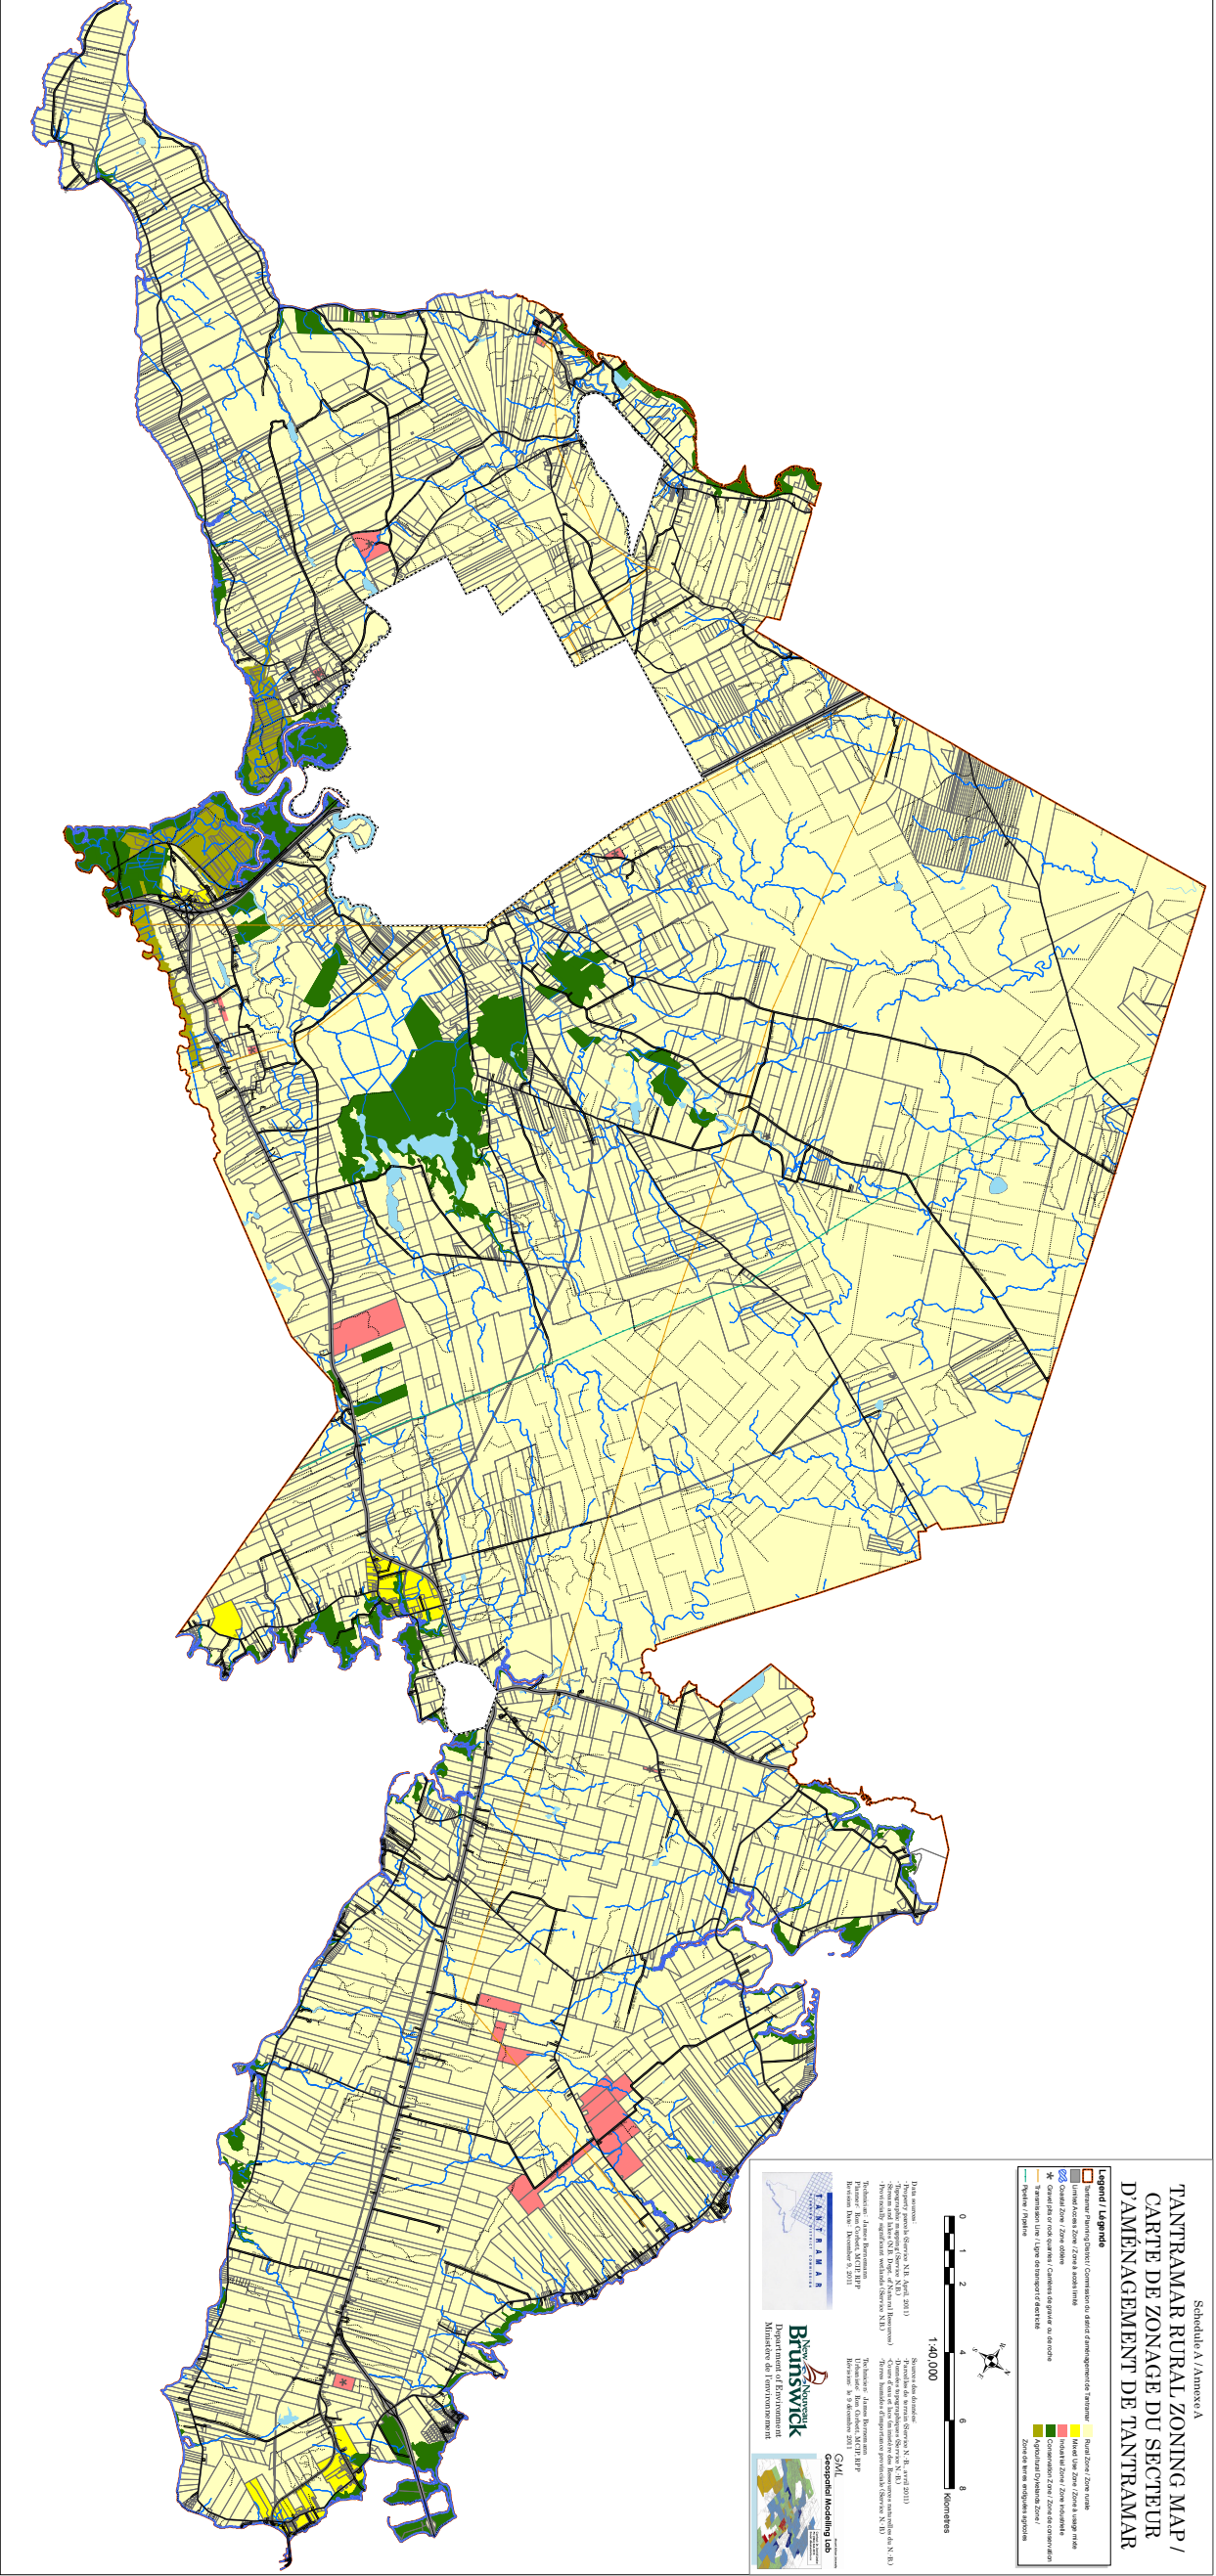

TANTRAMAR RURAL ZONING MAP / CARTE DE ZONAGE DU SECTEUR D'AMÉNAGEMENT DE TANTRAMAR

Legend / Légende

1:40,000

Date: 2011
Project: 2011-01-01
Author: 2011-01-01
Revision: 2011-01-01