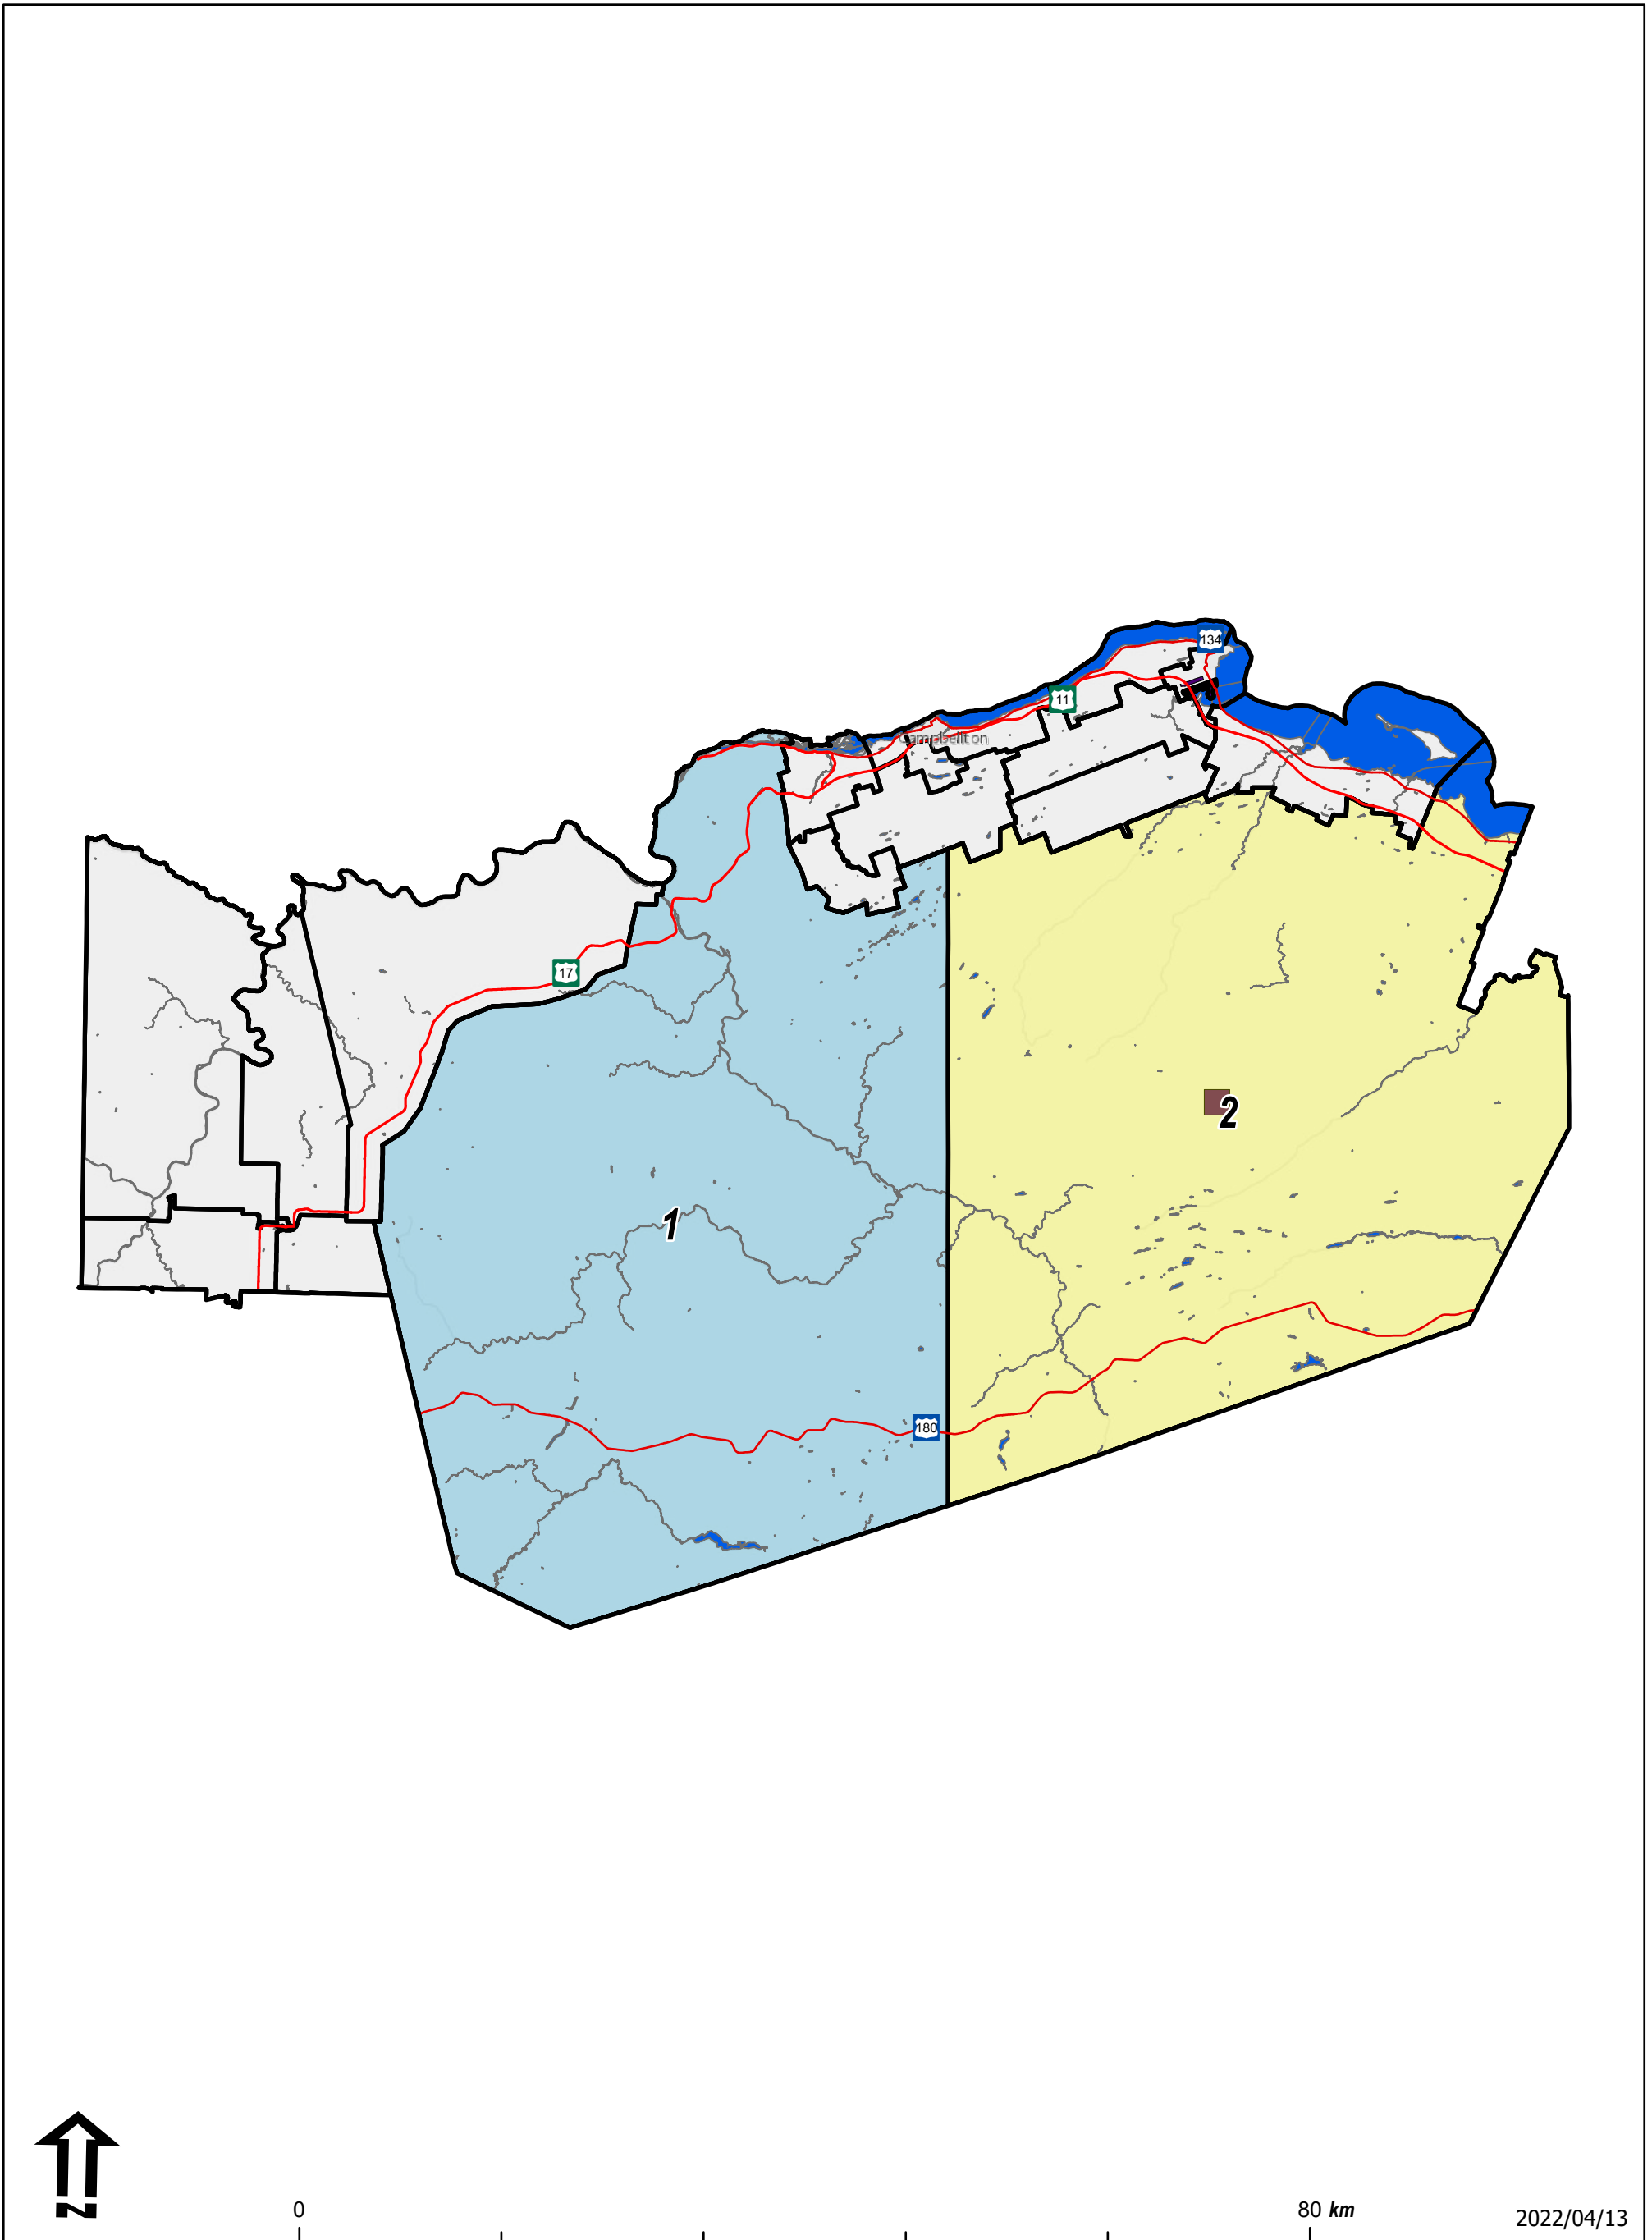

RD/DR: 2

Map not for legal purposes. Legal maps with final boundaries will be set in regulation. / Carte non destinée à des fins légales. Des cartes légales avec des limites définitives seront fixées dans le règlement.

New Brunswick Stereographic Double Projection / Projection Stéréographique Double du N.-B.