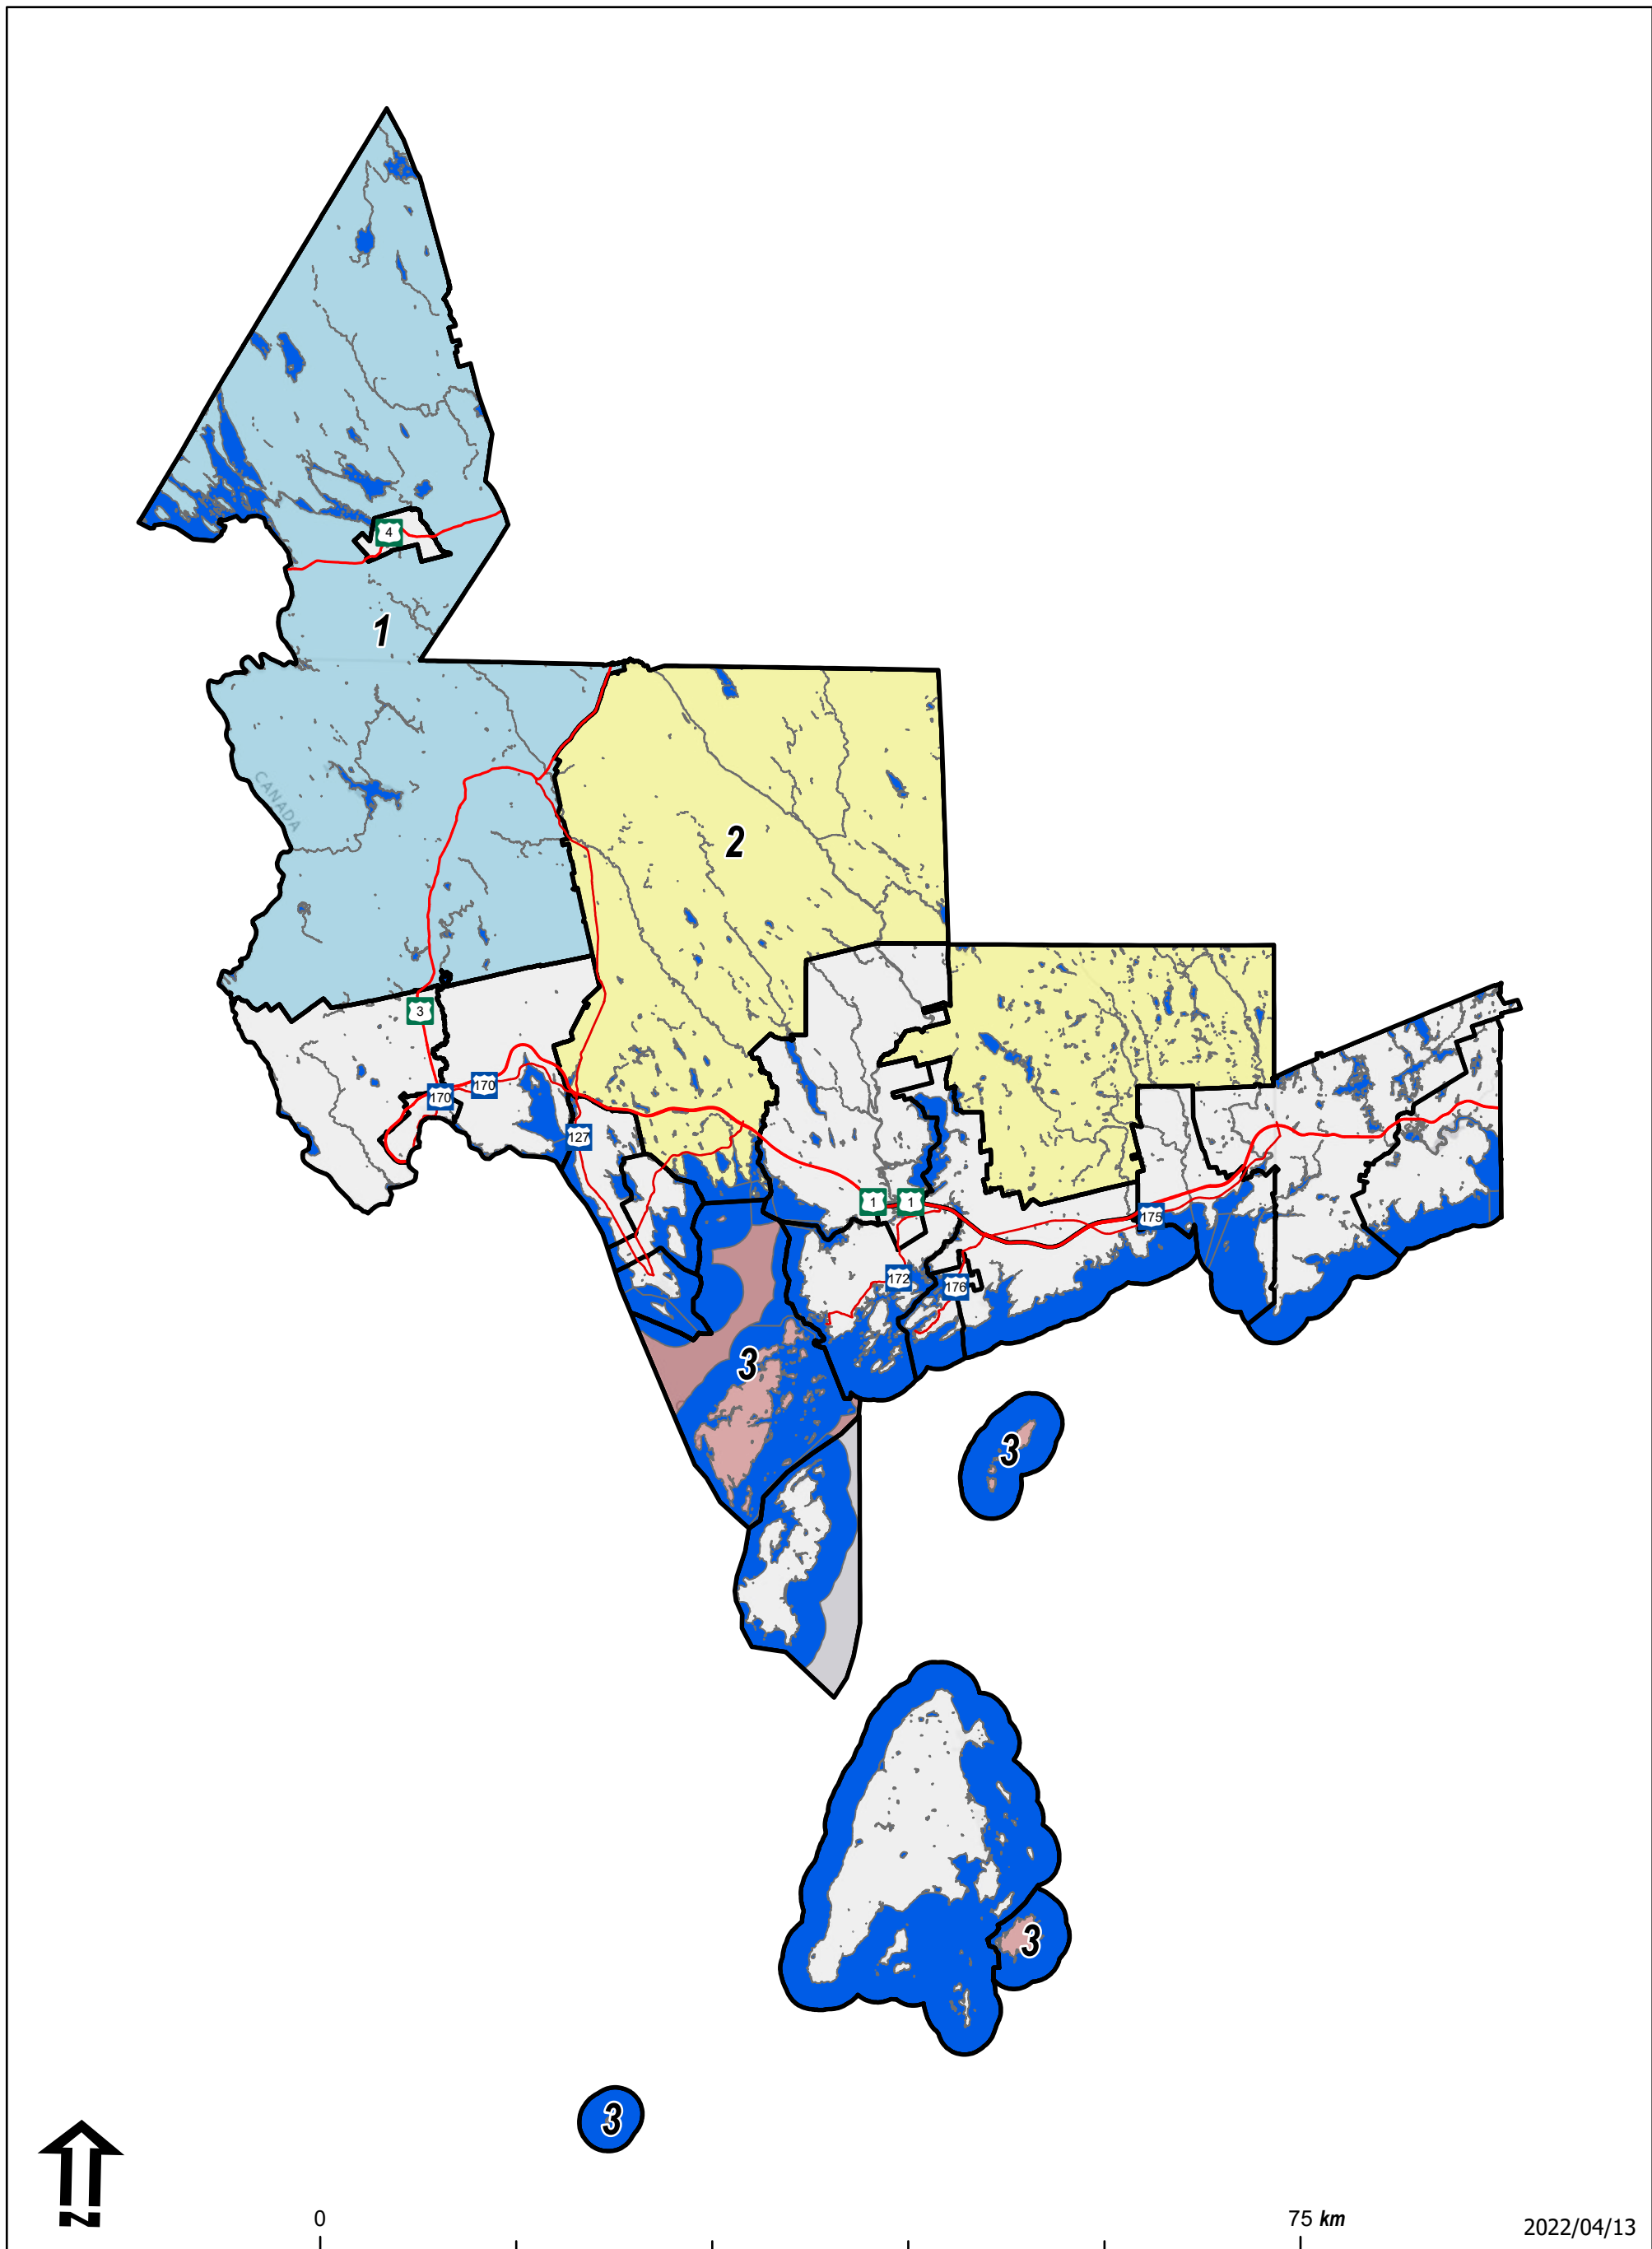

# RD/DR: 10

Map not for legal purposes. Legal maps with final boundaries will be set in regulation. / Carte non destinée à des fins légales. Des cartes légales avec des limites définitives seront fixées dans le règlement.

New Brunswick Stereographic Double Projection / Projection Stéréographique Double du N.-B.