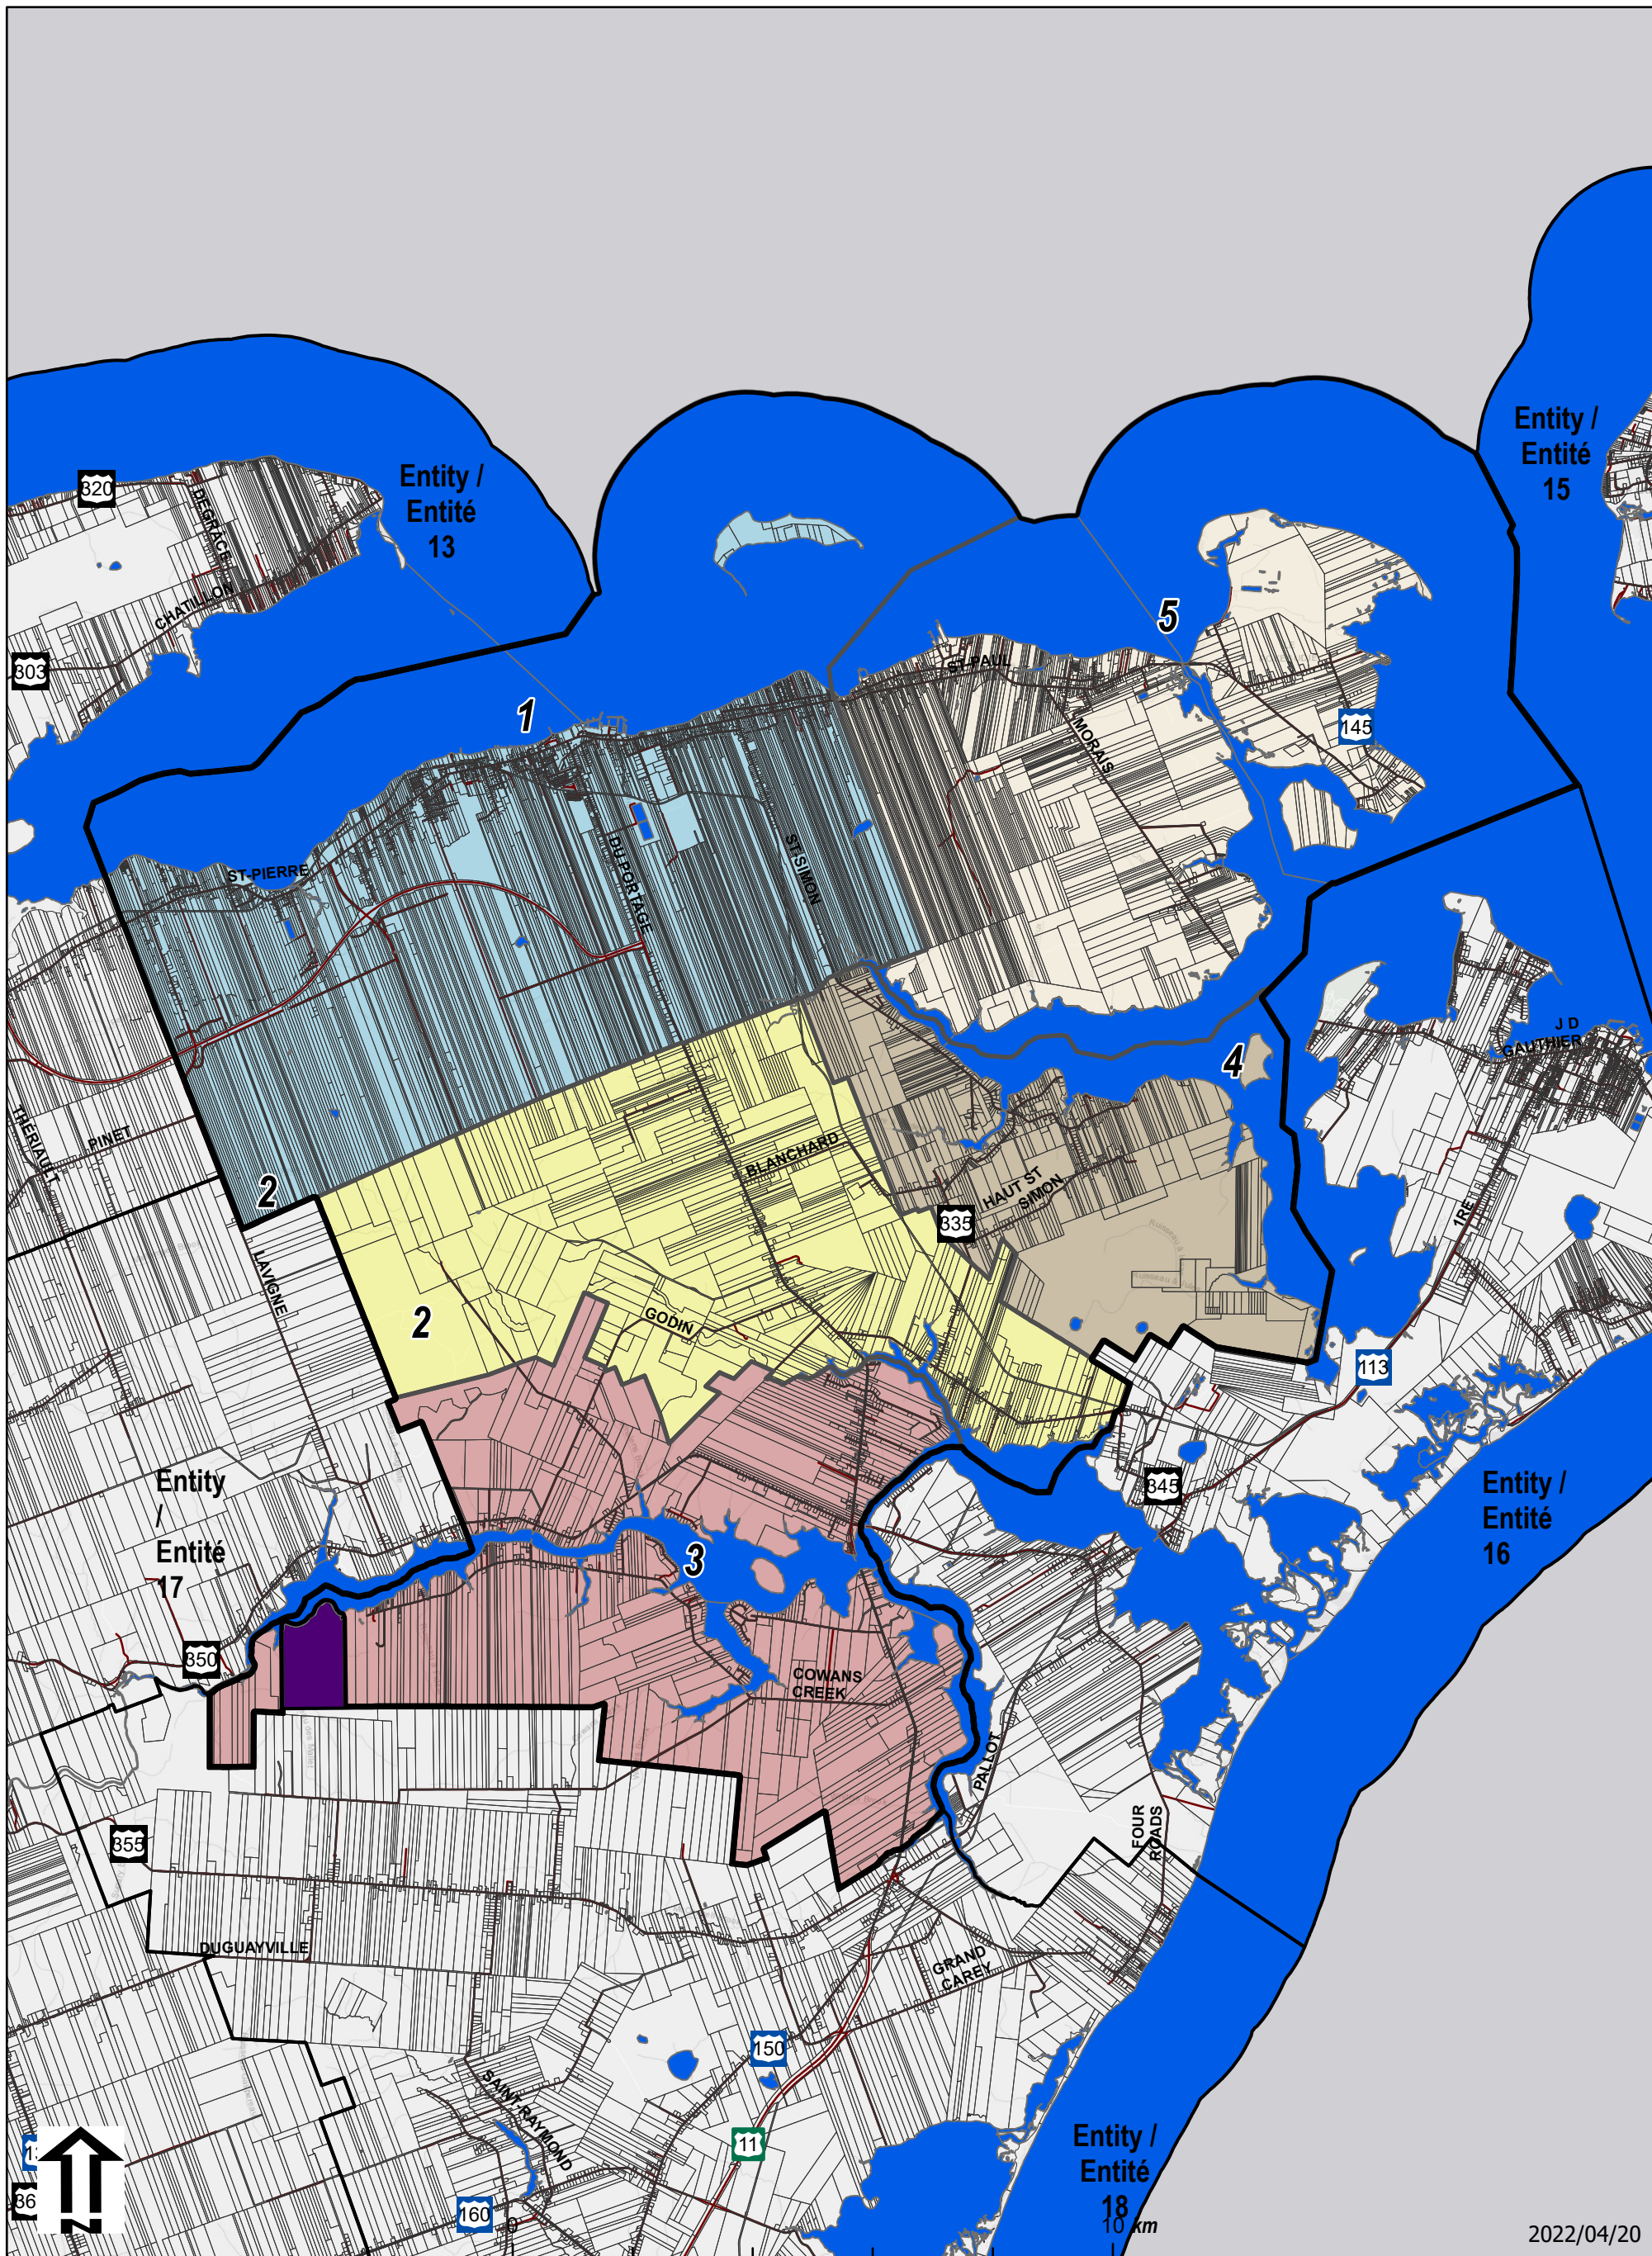

# Entity/Entité: 14

2022/04/20

Map not for legal purposes. Legal maps with final boundaries will be set in regulation. / Carte non destinée à des fins légales. Des cartes légales avec des limites définitives seront fixées dans le règlement.

New Brunswick Stereographic Double Projection / Projection Stéréographique Double du N.-B.