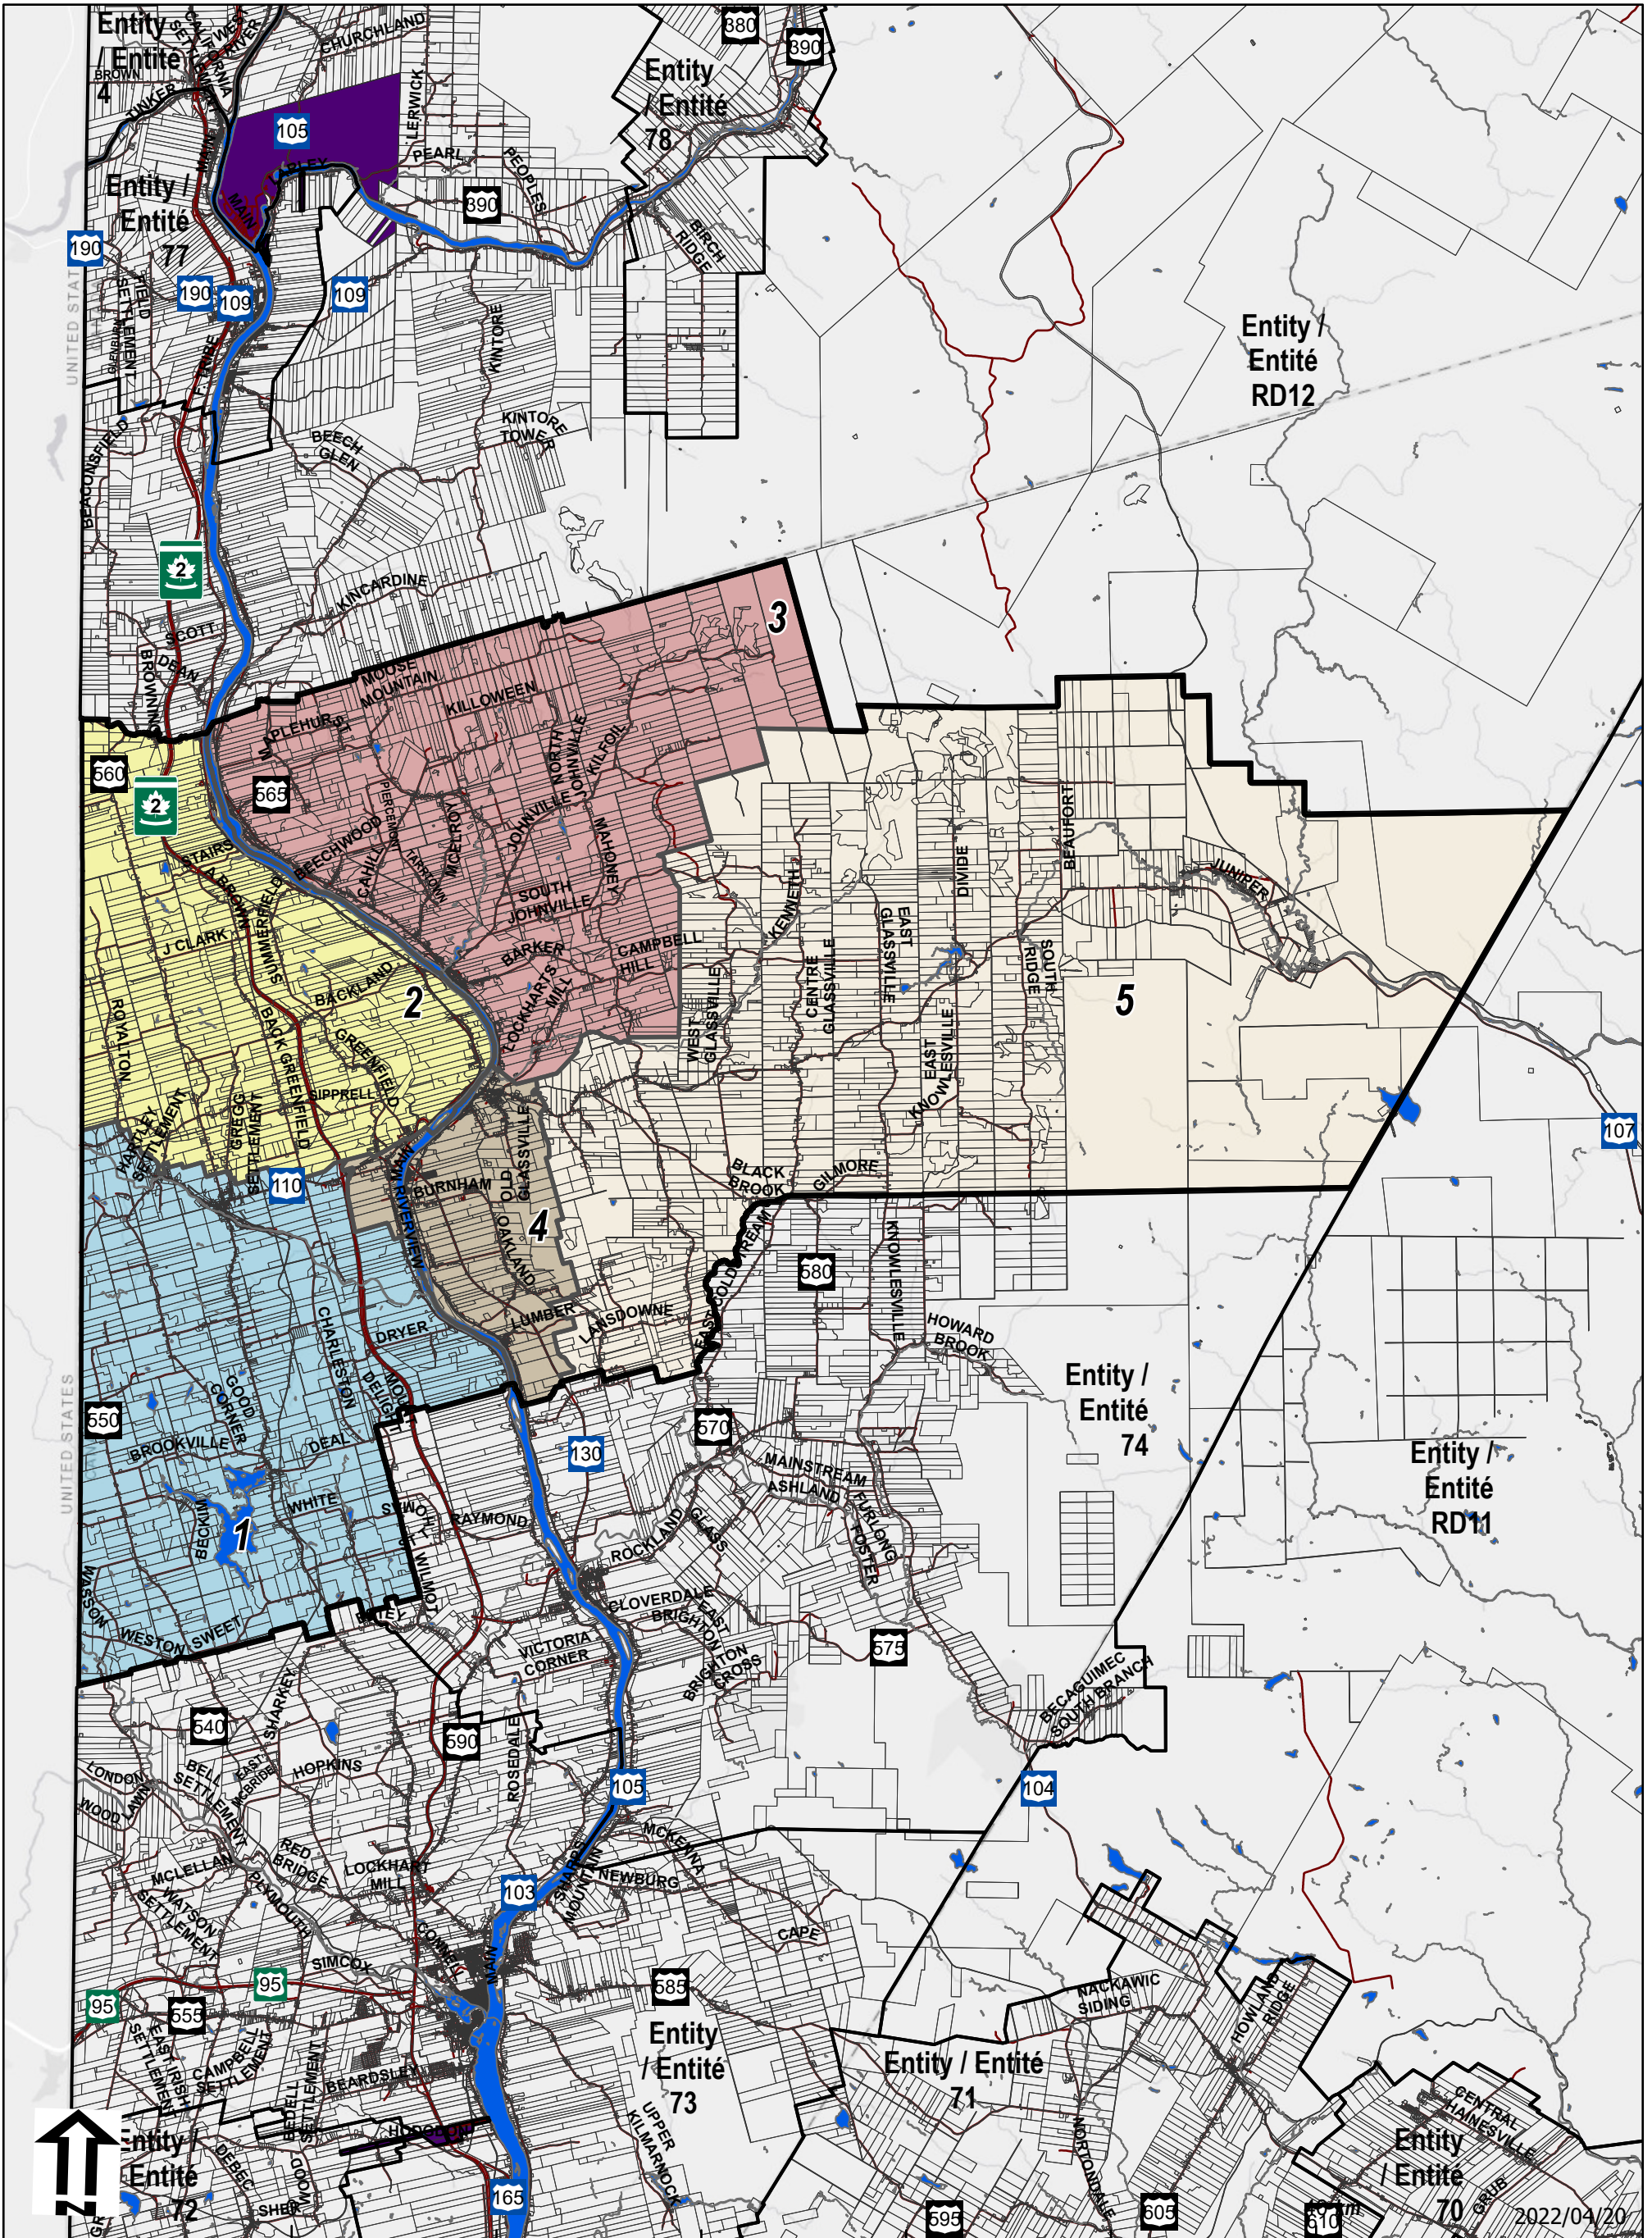

Entity/Entité: 76

Map not for legal purposes. Legal maps with final boundaries will be set in regulation. / Carte non destinée à des fins légales. Des cartes légales avec des limites définitives seront fixées dans le règlement.

New Brunswick Stereographic Double Projection / Projection Stéréographique Double du N.-B.

2022/04/20