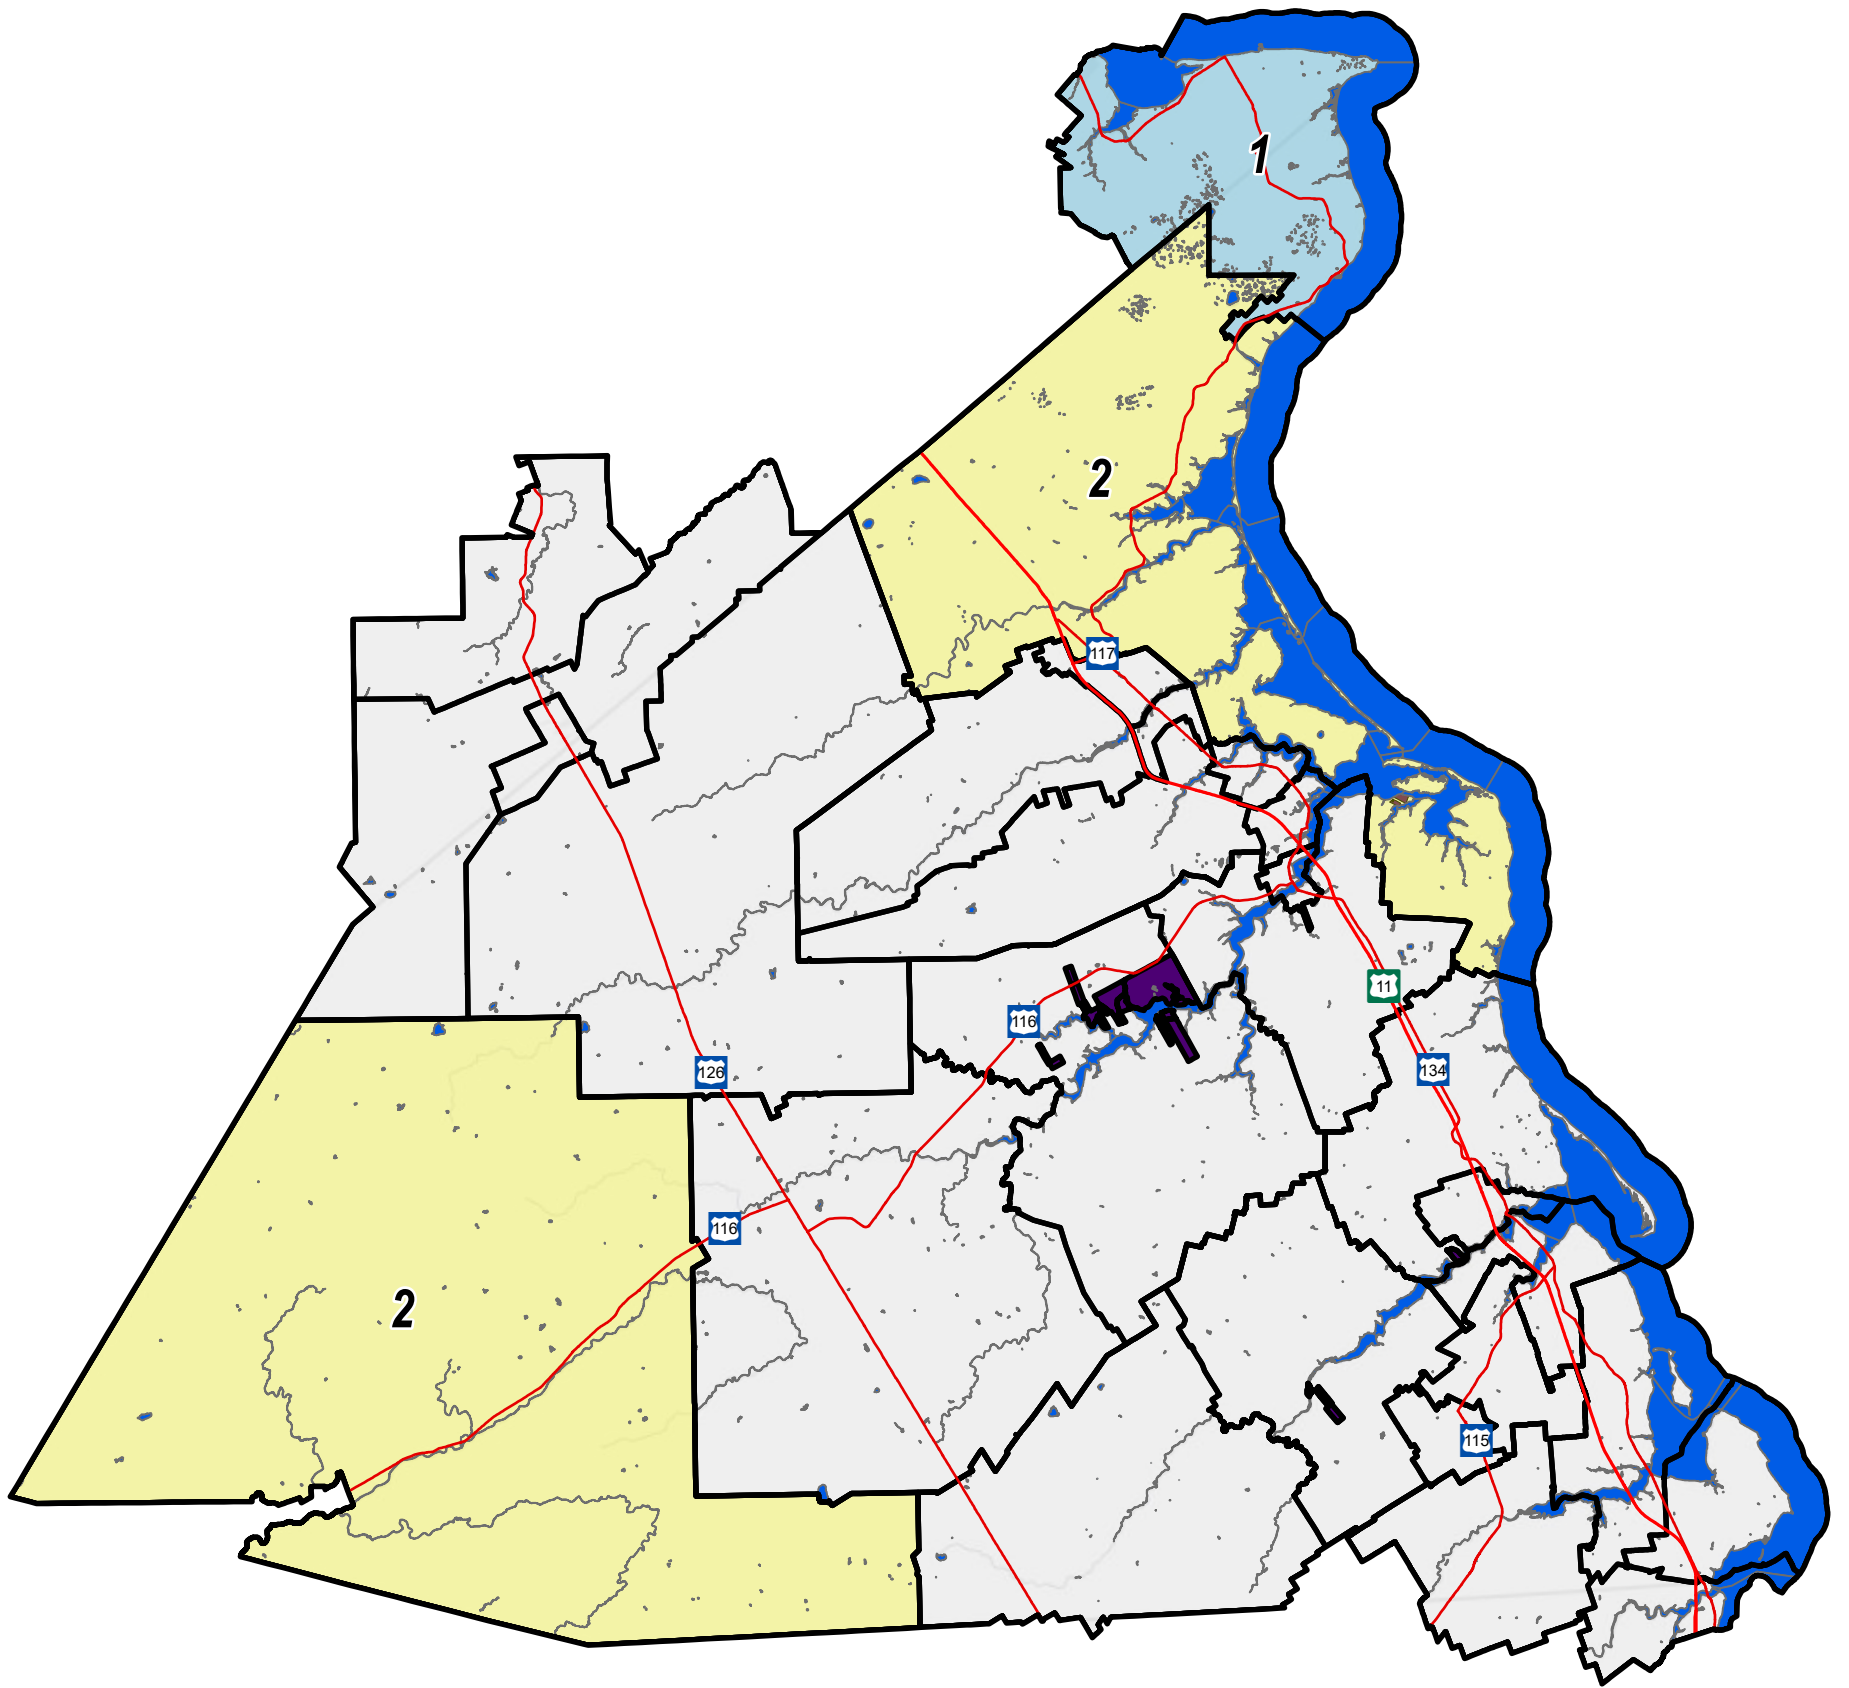

# RD/DR: 6

0

70 km

2022/05/11

Map not for legal purposes. Legal maps with final boundaries will be set in regulation. / Carte non destinée à des fins légales. Des cartes légales avec des limites définitives seront fixées dans le règlement.

New Brunswick Stereographic Double Projection / Projection Stéréographique Double du N.-B.

WARDS / QUARTIERS

1

2

3

Entity / Entité

4

5

First Nations / Premières Nations

6

7

At-Large / Général